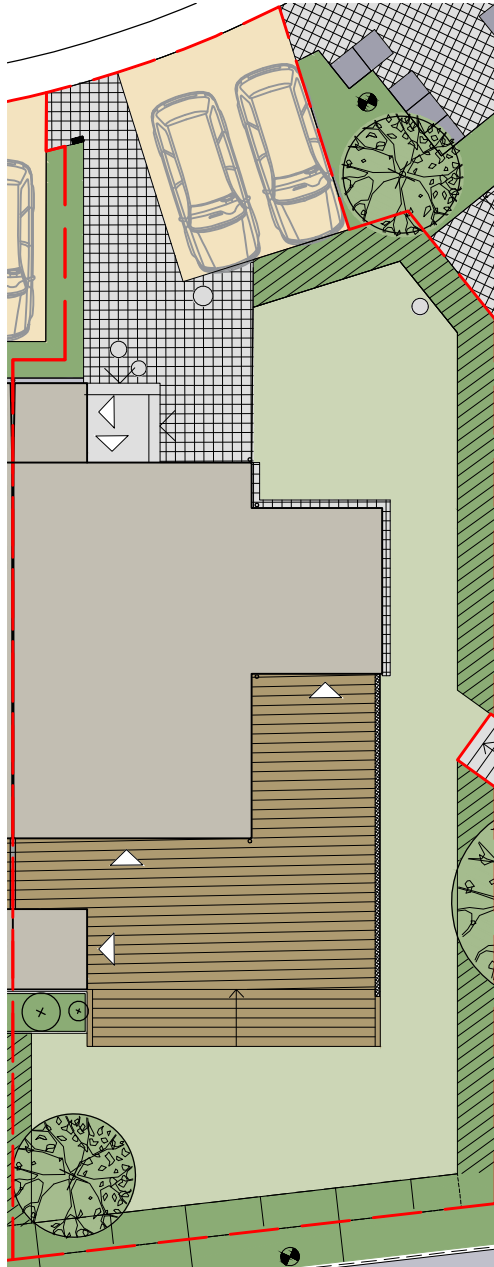

Tomtfakta

Brf Skogsglántan

Nacka

Hus: 11

Tomtarea: ca 363 kvm

IKANO

Bostad

- Gräns upplåten mark
- Tomtplacering
- Slänt
- Träd/buske
- Entré
- Byggnad
- Betongmarksten
- Stenmjöl
- Makadam
- Gräsmatta
- Buskar/klätterväxter/perenner
- Klippt häck
- Trall
- Asfalt
- Trappa av trä
- Trappa av betongblock
- Entrétrappa blocksteg
- Staket/plank
- Skärmvägg
- Spalje i trä
- Brevlåda
- Brunnar
- Stuprör

SKALA 1:200 (A4)

0 2 4 6 8 10 m

Tomtytor är avrundade till heltal. Originalformat A4 skala 1:200. Eventuella brunnar inom upplåten mark ska vara tillgängliga för föreningen att komma åt. Med reservation för eventuella ändringar och ytavvikelser