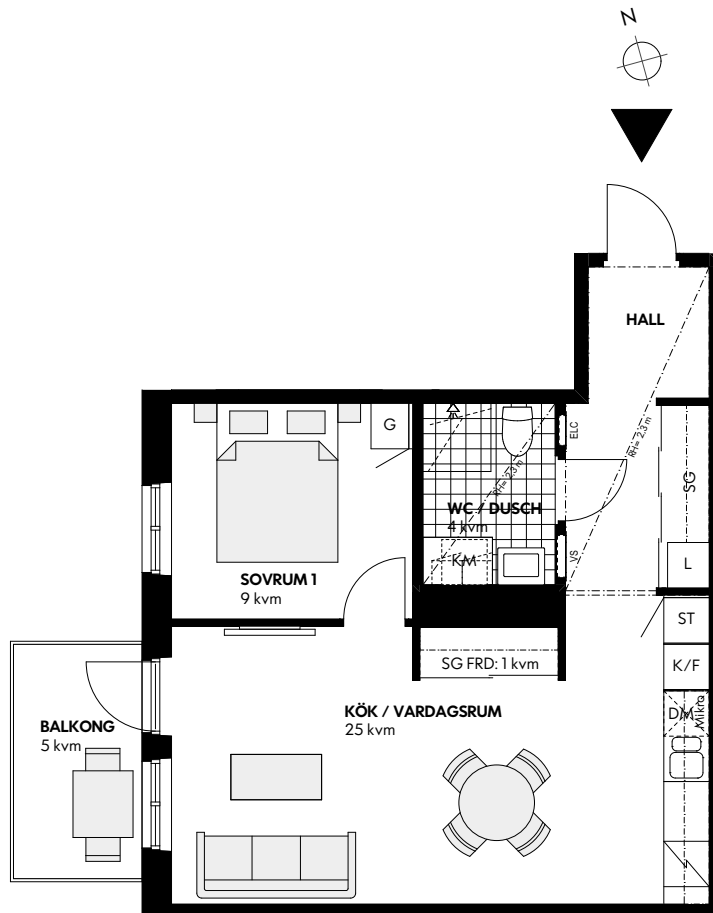

Bofakta

Brf Lysa

Storlek: 2 rok

Area: ca 50 kvm

Lägenhet: 5-1102, 5-1202, 5-1302, 5-1402, 5-1502, 5-1602

IKANO

Bostad

Förklaring av lägenhetsnr:

SKALA 1:100 (A4)

Rumshöjd ca 2,5 m där ej annat anges.

Bröstningshöjd fönster 0,6 m där ej annat anges.

Radiator under fönster om ej annat anges.

Vägg vid TV-symbol är förstärkt, bredd 1,4 m

Med reservation för eventuella ändringar och ytavvikelser