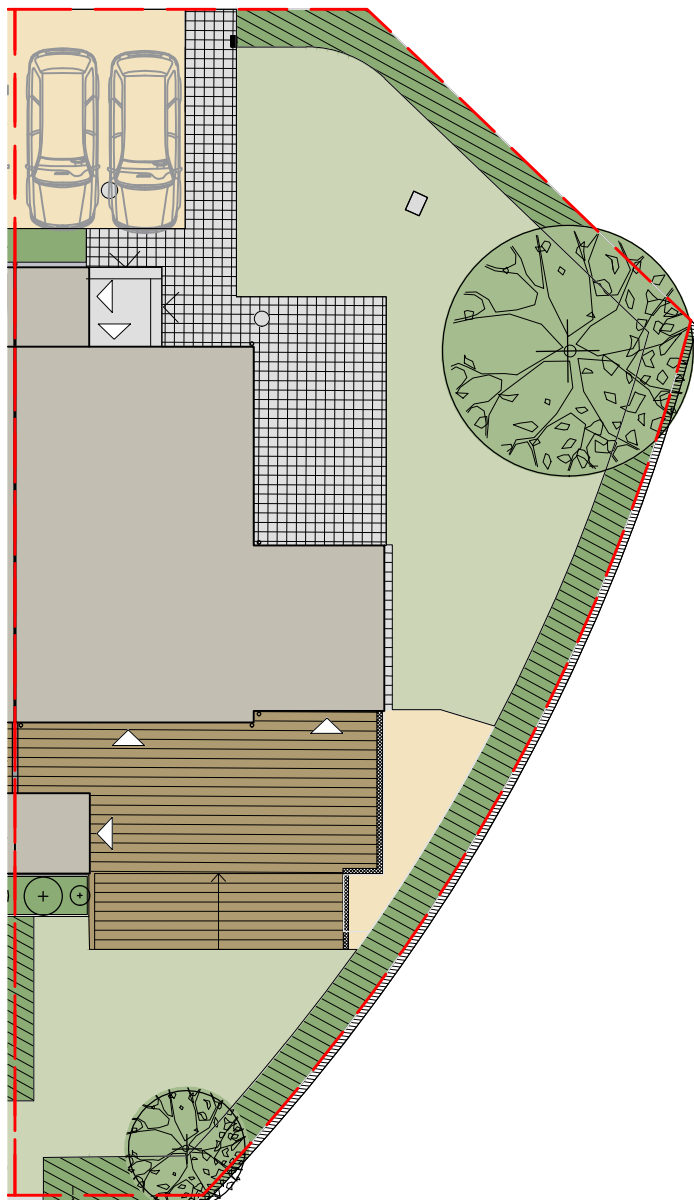

# Tomtfakta

Brf Skogsglántan

Nacka

Hus: 17

Tomtarea: ca 406 kvm

# IKANO

Bostad

	Gräns upplåten mark
	Tomtplacering
	Slänt
	Träd/buske
	Entré
	Byggnad
	Betongmarksten
	Stenmjöl
	Makadam
	Gräsmatta
	Buskar/klätterväxter/perenner
	Klippt häck
	Trall
	Asfalt
	Trappa av trä
	Trappa av betongblock
	Entrétrappa blocksteg
	Staket/plank
	Skärmvägg
	Spalje i trä
	Brevlåda
	Brunnar
	Stuprör

SKALA 1:200 (A4)

Tomtytor är avrundade till heltal. Originalformat A4 skala 1:200. Eventuella brunnar inom upplåten mark ska vara tillgängliga för föreningen att komma åt. Med reservation för eventuella ändringar och ytavvikelser