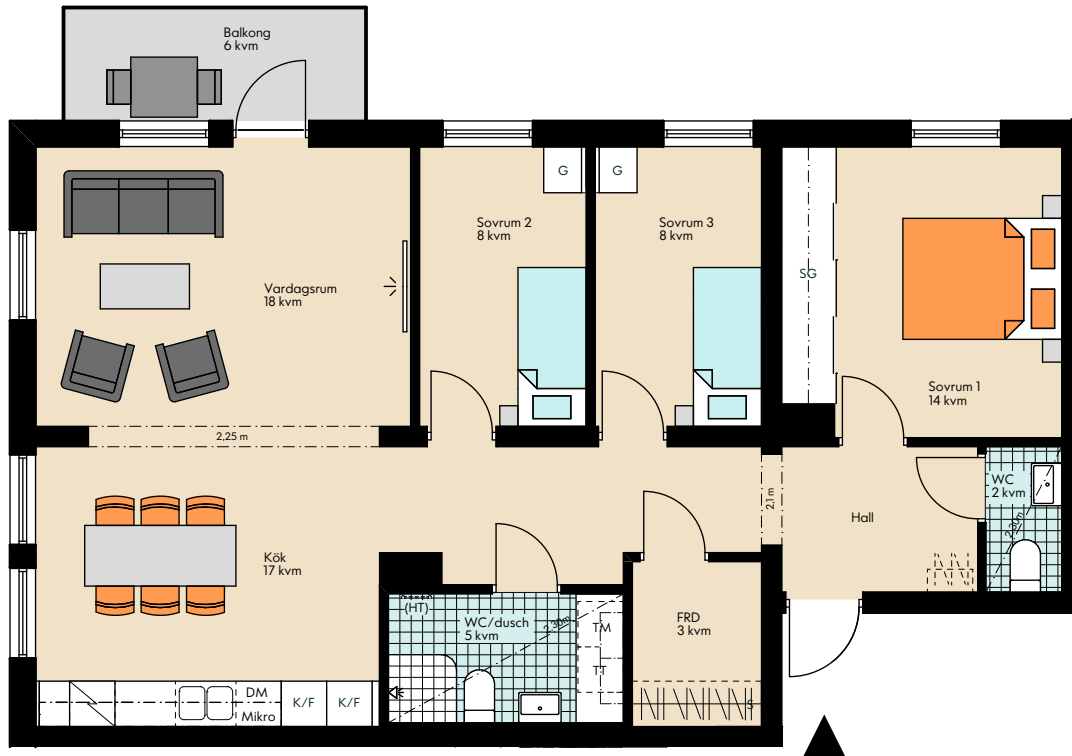

Bofakta

Brf Smycka

Gustavsberg

Storlek: 4 rok

Area: ca 97 kvm

Lägenhet: 3-1102, 3-1202, 3-1302

IKANO

Bostad

Ex lägenhetsnr A-1001

Trapphus

Våning

Löpnnummer

Rumshöjd 2,5 m där ej annat anges. Bröstningshöjd fönster 0,7 m där ej annat anges.

Radiatorer under fönster om ej annat anges. Vägg vid TV-symbol är förstärkt, bredd ca 1,4 m.

Melamininklädda ventilationsdragningar förekommer i väggvinkel.

Med reservation för eventuella ändringar och ytavvikelser.

FASAD MOT NORR

FASAD MOT ÖSTER

FASAD MOT SÖDER

FASAD MOT VÄSTER