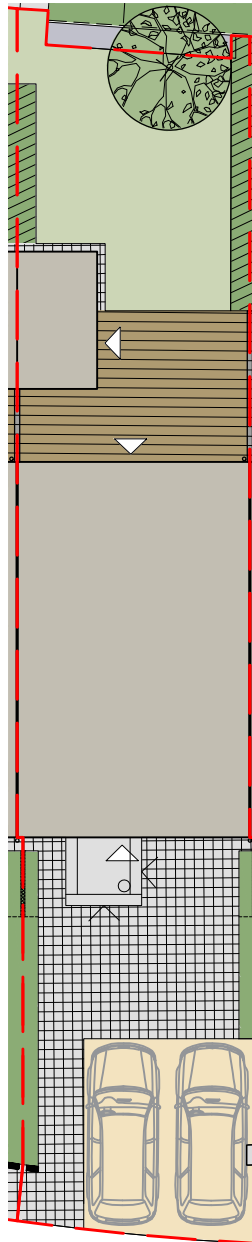

Tomtfakta

Brf Skogsglántan

Nacka

Hus: 26

Tomtarea: ca 193 kvm

	Gräns upplåten mark
	Tomtplacering
	Slänt
	Träd/buske
	Entré
	Byggnad
	Betongmarksten
	Stenmjöl
	Makadam
	Gräsmatta
	Buskar/klätterväxter/perenner
	Klippt häck
	Trall
	Asfalt
	Trappa av trä
	Trappa av betongblock
	Entrétrappa blocksteg
	Staket/plank
	Skärmvägg
	Spalje i trä
	Brevlåda
	Brunnar
	Stuprör

SKALA 1:200 (A4)

0 2 4 6 8 10 m

Tomtytor är avrundade till heltal. Originalformat A4 skala 1:200. Eventuella brunnar inom upplåten mark ska vara tillgängliga för föreningen att komma åt. Med reservation för eventuella ändringar och ytavvikelser