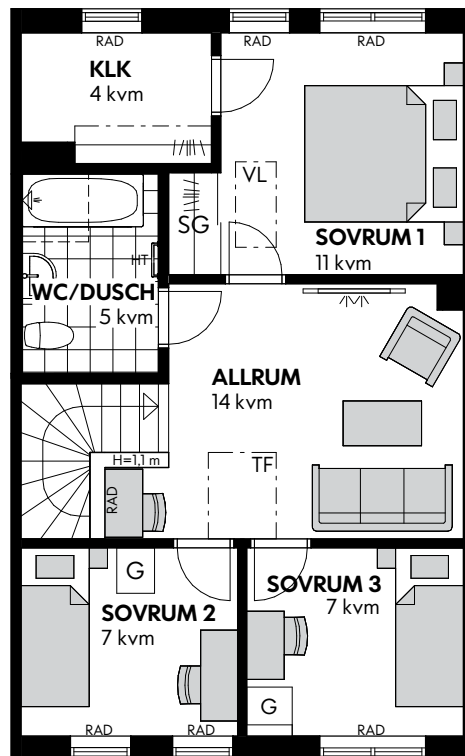

Bofakta

Brf Skogsläntan

Nacka

Hus: 19, 23, 25, 29, 31

Storlek: 5 rok

Boarea: ca 109 kvm

IKANO

Bostad

RUMSHÖJD: 2,55 m (där ej annat anges)

BRÖSTNINGSHÖJD FÖNSTER: 0,8 m (där ej annat anges)

Med reservation för eventuella ändringar och ytavvikelser