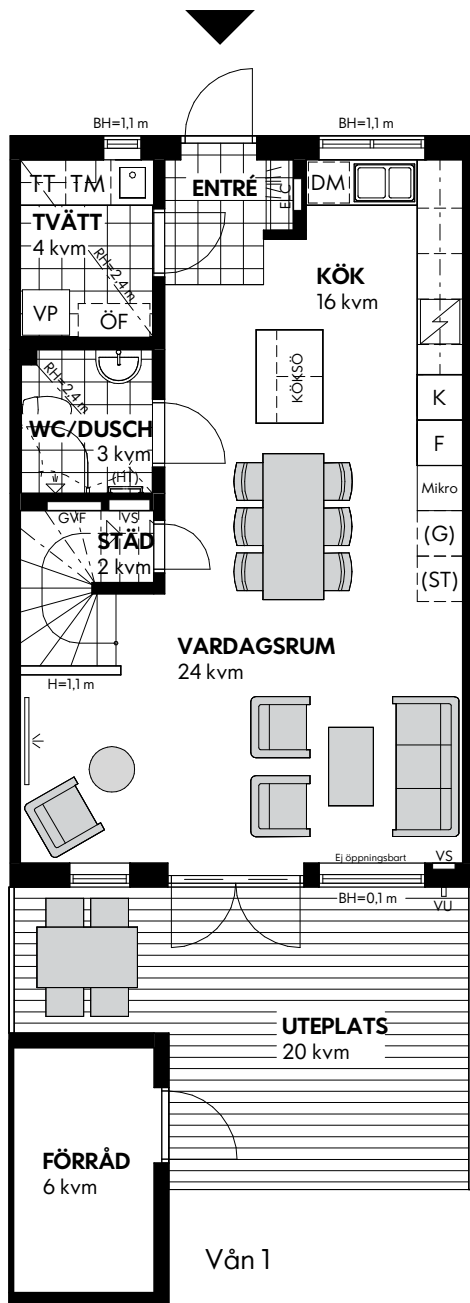

Bofakta

Brf Skogsläntan

Nacka

Hus: 19, 23, 25, 29, 31

Storlek: 5 rok

Boarea: ca 109 kvm

IKANO

Bostad

RUMSHÖJD: 2,55 m (där ej annat anges)

BRÖSTNINGSHÖJD FÖNSTER: 0,8 m (där ej annat anges)

Med reservation för eventuella ändringar och ytavvikelser