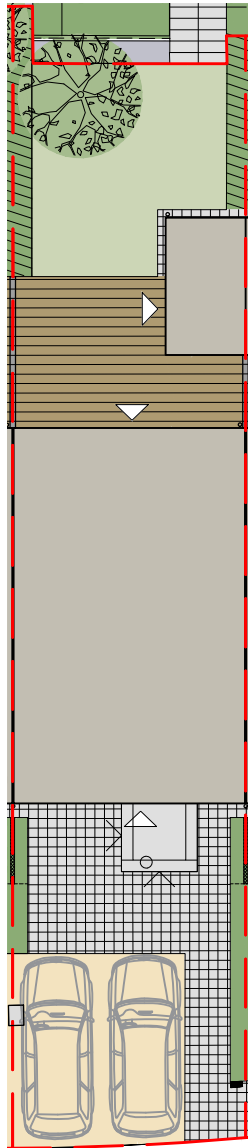

# Tomtfakta

Brf Skogsglántan

Nacka

Hus: 19

Tomtarea: ca 177 kvm

**IKANO**  
Bostad

	Gräns upplåten mark
	Tomtplacering
	Slänt
	Träd/buske
	Entré
	Byggnad
	Betongmarksten
	Stenmjöl
	Makadam
	Gräsmatta
	Buskar/klättrväxter/perenner
	Klippt häck
	Trall
	Asfalt
	Trappa av trä
	Trappa av betongblock
	Entrétrappa blocksteg
	Staket/plank
	Skärmvägg
	Spalje i trä
	Brevlåda
	Brunnar
	Stuprör

SKALA 1:200 (A4)

Tomtytor är avrundade till heltal. Originalformat A4 skala 1:200. Eventuella brunnar inom upplåten mark ska vara tillgängliga för föreningen att komma åt. Med reservation för eventuella ändringar och ytavvikelser