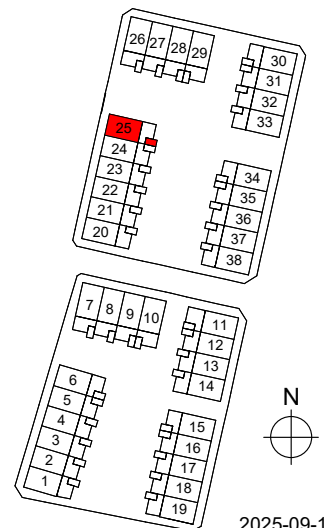

# Avtalsbilaga

Brf Fröa  
Malmö

Hus: 25

Storlek: 6 rok

Area: ca 131 kvm

**IKANO**  
Bostad

## Teckenförklaring

	Kylskåp	KLK	Klädkammare
	Frys	SG	Skjutdörrsgarderob
	Diskmaskin	Micro	Microvågsugn
	Induktionshäll m ugn	RAD	Radiator
	Högsåp	VS	Skåp för rörkopplingar
	Tvättmaskin	VU	Montera ej upp något på någon sida av denna vägg pga risk för vattenläcka
	Torktumlare	BH	Bröstningshöjd
	Teknik	RH	Rumshöjd
	Garderob	ELC	Elcentral
	Handdukstork	VL	Vindslucka
	Handdukstork, tillval	TF	Takfönster

Plan 1

Plan 2

Plan 3

SKALA 1:100  
(A4)

Rumshöjd 2,5 m där ej annat anges  
Bröstningshöjd fönster 0,8 m där ej annat anges  
Med reservation för eventuella ändringar och ytavvikelser

2025-09-10