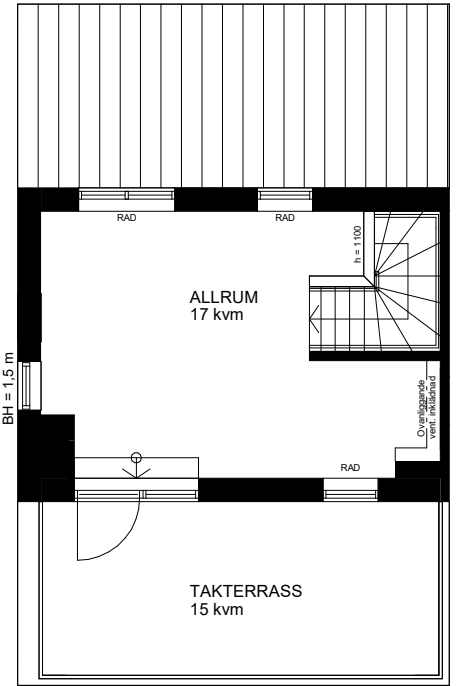

# Avtalsbilaga

Brf Fröa  
Malmö

Hus: 25

Storlek: 6 rok

Area: ca 131 kvm

**IKANO**  
Bostad

## Teckenförklaring

	Kylskåp	KLK	Klädkammare
	Frys	SG	Skjutdörrsgarderob
	Diskmaskin	Micro	Microvågsugn
	Induktionshäll m ugn	RAD	Radiator
	Högsåp	VS	Skåp för rörkopplingar
	Tvättmaskin	VU	Montera ej upp något på någon sida av denna vägg pga risk för vattenläcka
	Torktumlare	BH	Bröstningshöjd
	Teknik	RH	Rumshöjd
	Garderob	ELC	Elcentral
	Handdukstork	VL	Vindslucka
	Handdukstork, tillval	TF	Takfönster

Plan 1

Plan 2

Plan 3

SKALA 1:100  
(A4)

Rumshöjd 2,5 m där ej annat anges  
Bröstningshöjd fönster 0,8 m där ej annat anges  
Med reservation för eventuella ändringar och ytavvikelser

2025-09-10