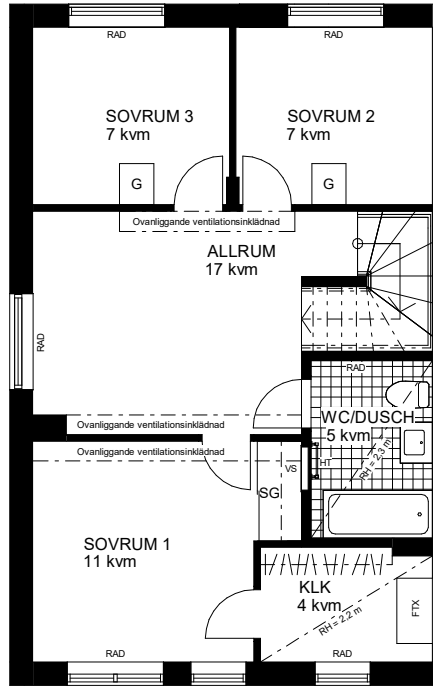

# Avtalsbilaga

Brf Fröa  
Malmö

Hus: 25

Storlek: 6 rok

Area: ca 131 kvm

**IKANO**  
Bostad

## Teckenförklaring

	Kylskåp	KLK	Klädkammare
	Frys	SG	Skjutdörrsgarderob
	Diskmaskin	Micro	Microvågsugn
	Induktionshäll m ugn	RAD	Radiator
	Högsåp	VS	Skåp för rörkopplingar
	Tvättmaskin	VU	Montera ej upp något på någon sida av denna vägg pga risk för vattenläcka
	Torktumlare	BH	Bröstningshöjd
	Teknik	RH	Rumshöjd
	Garderob	ELC	Elcentral
	Handdukstork	VL	Vindslucka
	Handdukstork, tillval	TF	Takfönster

Plan 1

Plan 2

Plan 3

SKALA 1:100  
(A4)

Rumshöjd 2,5 m där ej annat anges  
Bröstningshöjd fönster 0,8 m där ej annat anges  
Med reservation för eventuella ändringar och ytavvikelser

2025-09-10