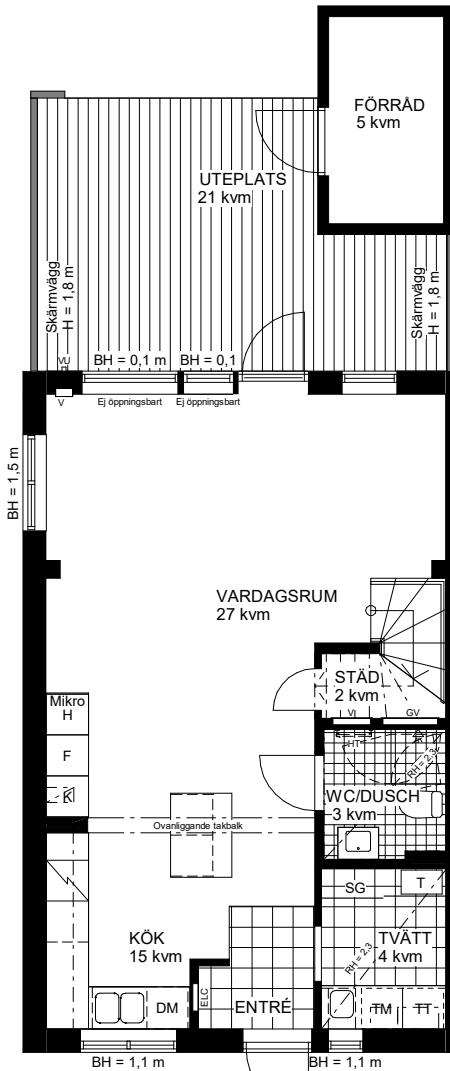

# Avtalsbilaga

Brf Fröa  
Malmö

Hus: 25

Storlek: 6 rok

Area: ca 131 kvm

**IKANO**  
Bostad

## Teckenförklaring

	Kylskåp	KLK	Klädkammare
	Frys	SG	Skjutdörrsgarderob
	Diskmaskin	Micro	Microvågsugn
	Induktionshäll m ugn	RAD	Radiator
	Högsåp	VS	Skåp för rörkopplingar
	Tvättmaskin	VU	Montera ej upp något på någon sida av denna vägg pga risk för vattenläcka
	Torktumlare	BH	Bröstningshöjd
	Teknik	RH	Rumshöjd
	Garderob	ELC	Elcentral
	Handdukstork	VL	Vindslucka
	Handdukstork, tillval	TF	Takfönster

Plan 1

Plan 2

Plan 3

SKALA 1:100  
(A4)

Rumshöjd 2,5 m där ej annat anges  
Bröstningshöjd fönster 0,8 m där ej annat anges  
Med reservation för eventuella ändringar och ytavvikelser

2025-09-10