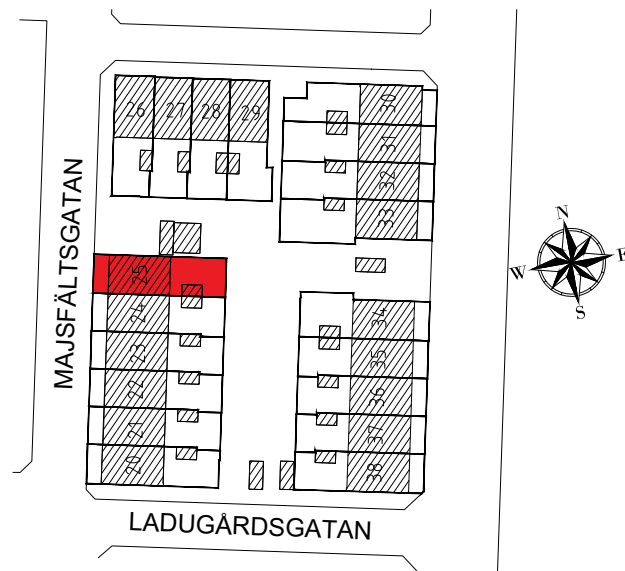

# Tomtfakta

Brf. Fröa

MALMÖ

Hus: 25

Tomtarea: ca 137 kvm

# IKANO

Bostad

-  TOMTPLACERING
-  BYGGNAD
-  MARKPLATTOR
-  PLANSTEG
-  ASFALT
-  TRÄTRALL
-  GRÄSMATTA
-  GRUS/STENMJÖL
-  MAKADAM
-  VATTENTUNNA
-  TRÄD
-  PLANTERINGSLÅDA
-  PLANTERINGSYTA
-  HÄCK
-  MARKPLATTOR
-  TRAPPSTEG
-  TRAPPSTEG
-  KANTSTÖD
-  MARKSKÅP EL (TILLTRÄDE)
-  GRÄNS UPPLÅTEN MARK
-  SKÄRMVÄGG, H=1.8M
-  BULLERPLANK, H=1,6-1,8
-  SPALJÉ, H=1.2M

SKALA A4 1:100