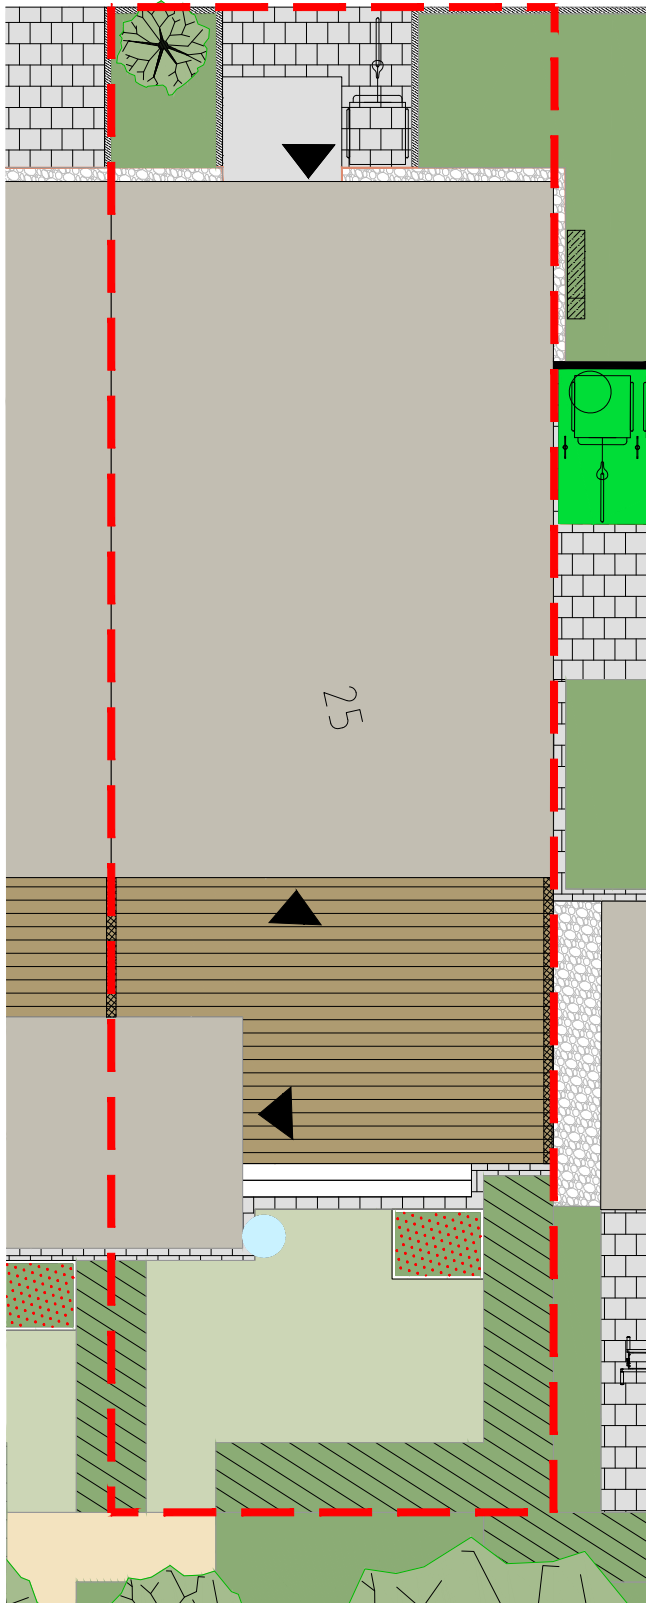

# Tomtfakta

Brf. Fröa

MALMÖ

Hus: 25

Tomtarea: ca 137 kvm

# IKANO

Bostad

-  TOMTPLACERING
-  BYGGNAD
-  MARKPLATTOR
-  PLANSTEG
-  ASFALT
-  TRÄTRALL
-  GRÄSMATTA
-  GRUS/STENMJÖL
-  MAKADAM
-  VATTENTUNNA
-  TRÄD
-  PLANTERINGSLÅDA
-  PLANTERINGSYTA
-  HÄCK
-  MARKPLATTOR
-  TRAPPSTEG
-  TRAPPSTEG
-  KANTSTÖD
-  MARKSKÅP EL (TILLTRÄDE)
-  GRÄNS UPPLÅTEN MARK
-  SKÄRMVÄGG, H=1.8M
-  BULLERPLANK, H=1,6-1,8
-  SPALJÉ, H=1.2M

SKALA A4 1:100