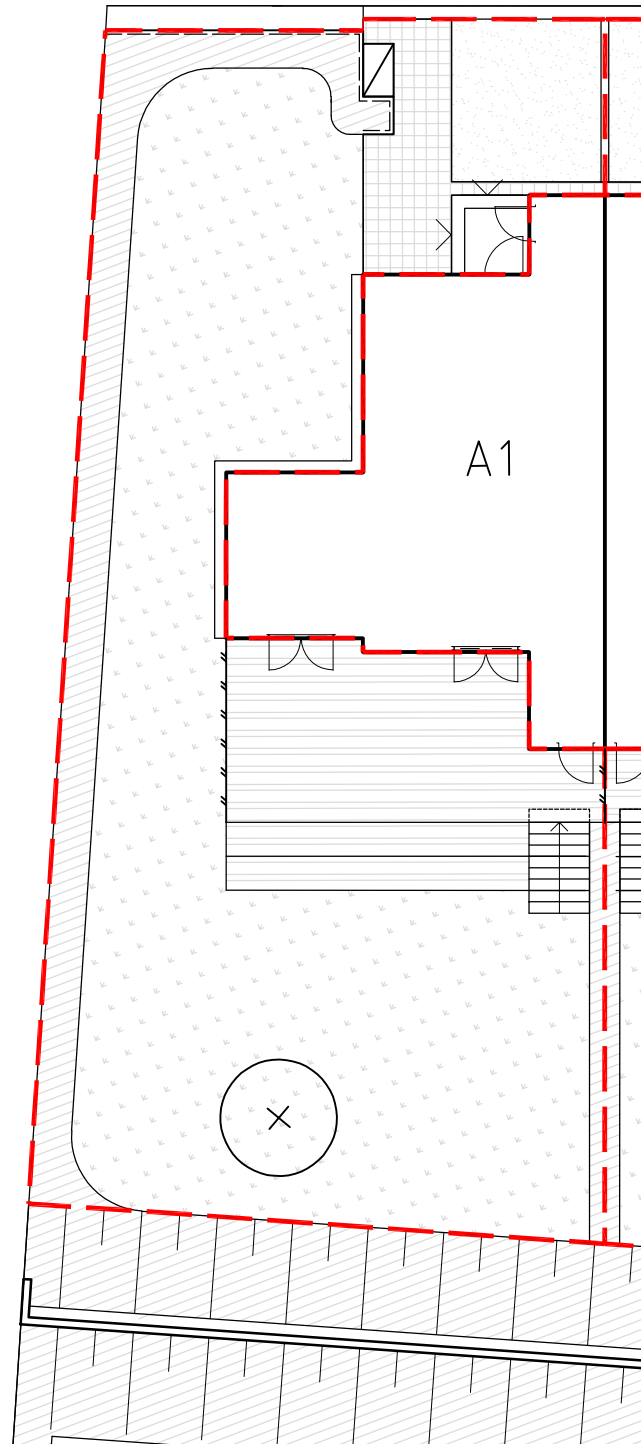

# Radhus 1

Tomtarearea ca 361 kvm

Ytångivelser är preliminära, tomttytor är avrundade til lnärmaste heltal.  
Originalformat A4 skala 1:200

## Teckenförklaring:

	Gräns upplåten mark med nyttjanderätt		Träd
	Makadamyta		Skärmvägg
	Betongplattor		Trappa
	Trätroll		Entrétrappa
	Häck och planteringsytor		Entré/dörrlägen
	Gräsmatta		Rännal
			Slätning
			Sop (sopkärl ingår ej)