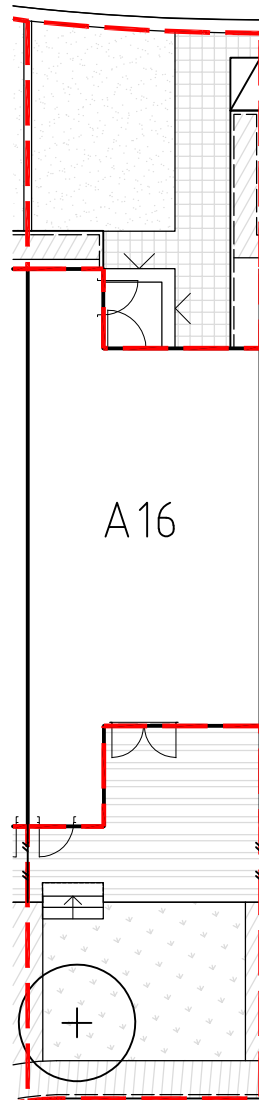

# Radhus 16

Tomtarearea ca 103 kvm

Ytangelser är preliminära, tomttyor är avrundade til Inärmaste heltal. Originalformat A4 skala 1:200

## Teckenförklaring:

	Gräns upplåten mark med nyttjanderätt		Träd
	Makadamyta		Skärmvägg
	Betongplattor		Trappa
	Trötrall		Entrétrappa
	Häck och planteringsytor		Entré/dörrlägen
	Gräsmatta		Rännal
			Slätning
			Sop (sopkärl ingår ej)