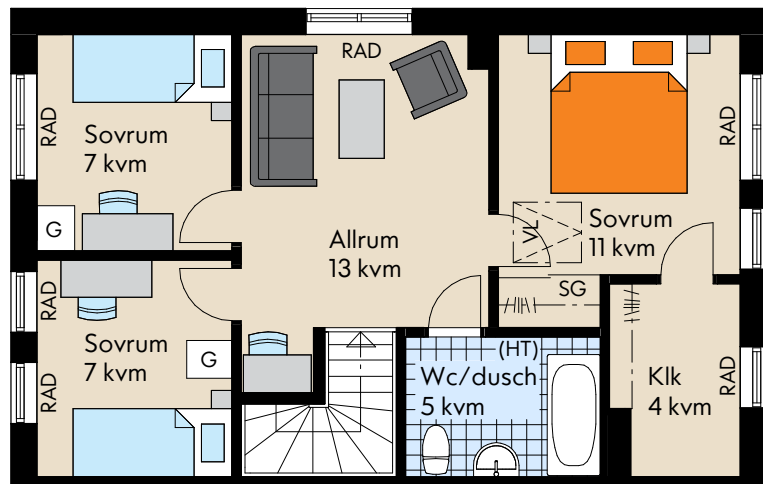

**Storlek:** 6 ROK  
**Area:** 122 kvm  
**Radhus:** Typhus 1.1 - 1, 9, 18

SKALA 1:100 (A4)

RUMSHÖJD: 2,5m (2,4m i Wc/Dusch)  
 BRÖSTNINGSHÖJD FÖNSTER: 800mm (där inget annat anges)  
 Med reservation för eventuella ändringar och ytavvikelser

### FÖRKLARINGAR

K	Kyl	G	Garderob	VL	Vindslucka
F	Frys	TM	Tvättmaskin	VS	Skåp för rörkopplingar
HS	Högskåp	TT	Torktumlare	KLK	Klädkammare
DM	Diskmaskin	El/	El- Mediacentral	BH	Bröstningshöjd
	Induktionshåll m ugn	GVF	Golvvarme fördelning	VU	Vattentutkastare
Mikro	Mikrovågsugn	SG	Skjutdörrsgarderob	TF	Takfönster
				(HT)	Handdukstork
				RAD	Radiator
					Radhusets placering