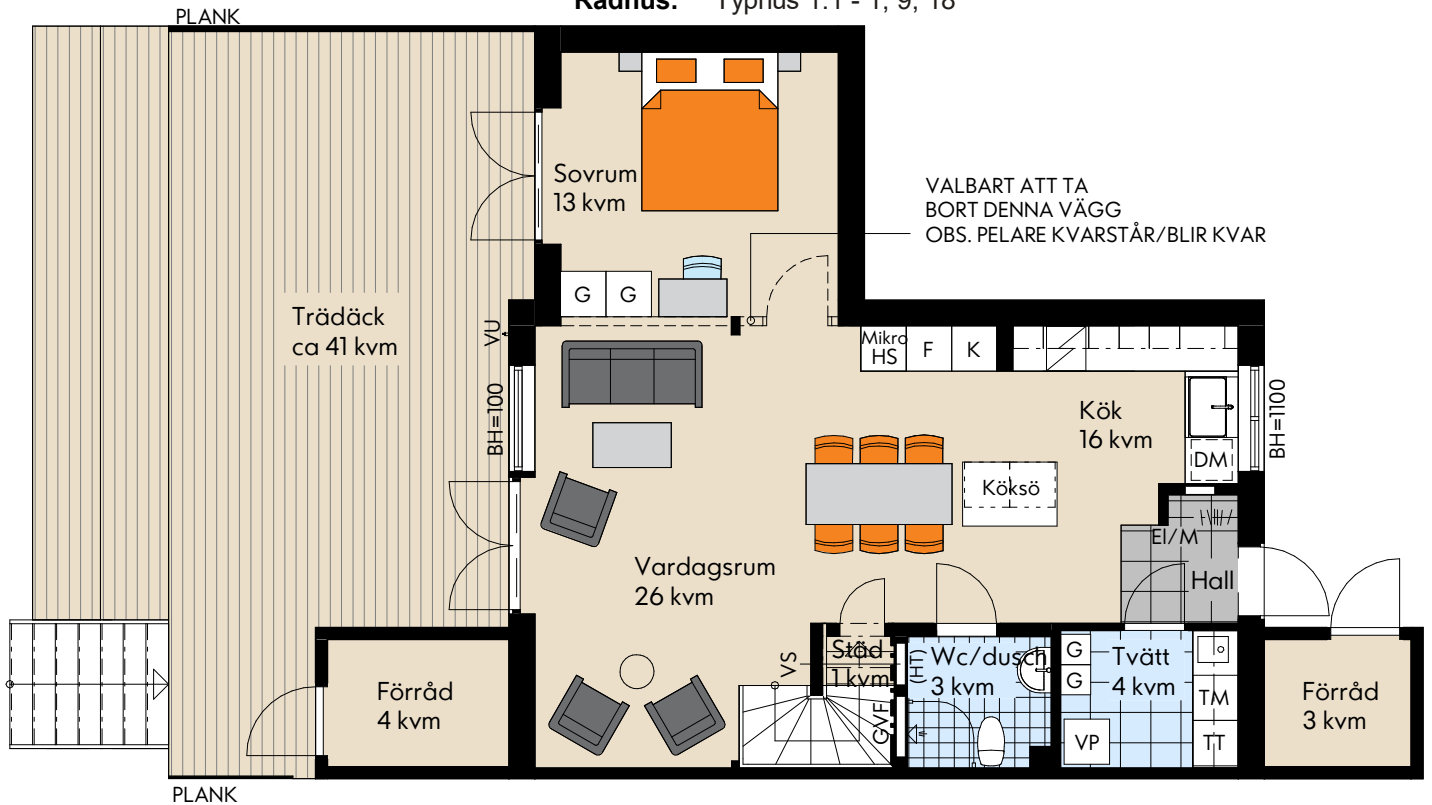

**Storlek:** 6 ROK  
**Area:** 122 kvm  
**Radhus:** Typhus 1.1 - 1, 9, 18

SKALA 1:100 (A4)

RUMSHÖJD: 2,5m (2,4m i Wc/Dusch)  
 BRÖSTNINGSHÖJD FÖNSTER: 800mm (där inget annat anges)  
 Med reservation för eventuella ändringar och ytavvikelser

### FÖRKLARINGAR

K	Kyl	G	Garderob	VL	Vindslucka
F	Frys	TM	Tvättmaskin	VS	Skåp för rörkopplingar
HS	Högskåp	TT	Torktumlare	KLK	Klädkammare
DM	Diskmaskin	El/	El- Mediacentral	BH	Bröstningshöjd
	Induktionshåll m ugn	GVF	Golvvarme fördelning	VU	Vattentutkastare
Mikro	Mikrovågsugn	SG	Skjutdörrsgarderob	TF	Takfönster
				(HT)	Handdukstork
				RAD	Radiator
					Radhusets placering