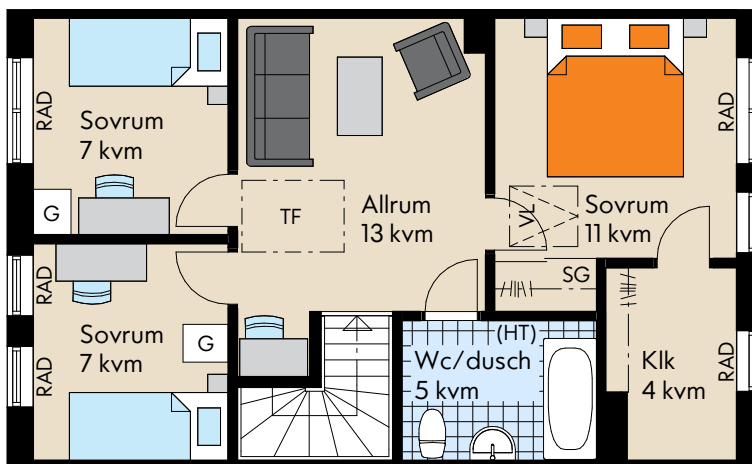

Storlek: 5 ROK
Area: 109 kvm
Radhus: Typhus 2.1 - 3, 5, 7, 15, 19, 21, 23 27, 29

SKALA 1:100 (A4)

RUMSHÖJD: 2,5m (2,4m i Wc/Dusch)
 BRÖSTNINGSHÖJD FÖNSTER: 800mm (där inget annat anges)
 Med reservation för eventuella ändringar och ytavvikelser

FÖRKLARINGAR

K	Kyl	G	Garderob	VL	Vindslucka
F	Frys	TM	Tvättmaskin	VS	Skåp för rörkopplingar
HS	Högskåp	TT	Torktumlare	KLK	Klädkammare
DM	Diskmaskin	EI/	El- Mediacentral	BH	Bröstningshöjd
	Induktionshåll m ugn	GVF	Golvvärmefördelning	VU	Vattentutkastare
Mikro	Mikrovågsugn	SG	Skjutdörrsgarderob	TF	Takfönster
				(HT)	Handdukstork
				RAD	Radiator
					Radhusets placering