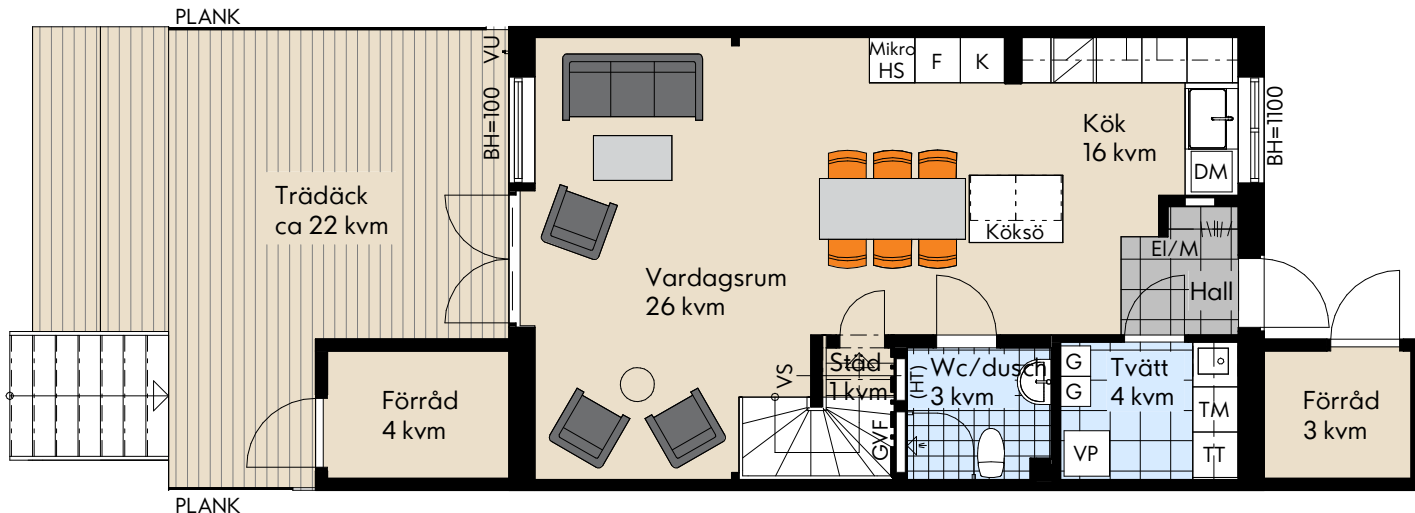

Storlek: 5 ROK
Area: 109 kvm
Radhus: Typhus 2.1 - 3, 5, 7, 15, 19, 21, 23 27, 29

SKALA 1:100 (A4)

RUMSHÖJD: 2,5m (2,4m i Wc/Dusch)
 BRÖSTNINGSHÖJD FÖNSTER: 800mm (där inget annat anges)
 Med reservation för eventuella ändringar och ytavvikelser