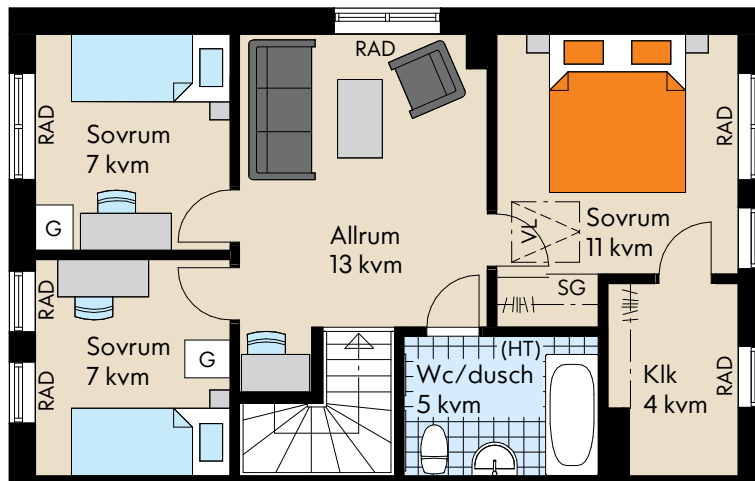

Storlek: 5 ROK
Area: 109 kvm
Radhus: Typhus 2.3 - 25

SKALA 1:100 (A4)

RUMSHÖJD: 2,5m (2,4m i Wc/Dusch)
 BRÖSTNINGSHÖJD FÖNSTER: 800mm (där inget annat anges)
 Med reservation för eventuella ändringar och ytavvikelser

FÖRKLARINGAR

Kyl	Garderob	Vindslucka
Frys	Tvättmaskin	Skåp för rörkopplingar
Högsåp	Torktumlare	Klädkammare
Diskmaskin	El- Mediacentral	Bröstningshöjd
Induktionshåll m ugn	Golvvärme fördelning	Vattentutkastare
Mikrovågsugn	Skjutdörrsgarderob	Takfönster
		Handdukstork
		Radiator
		Radhusets placering