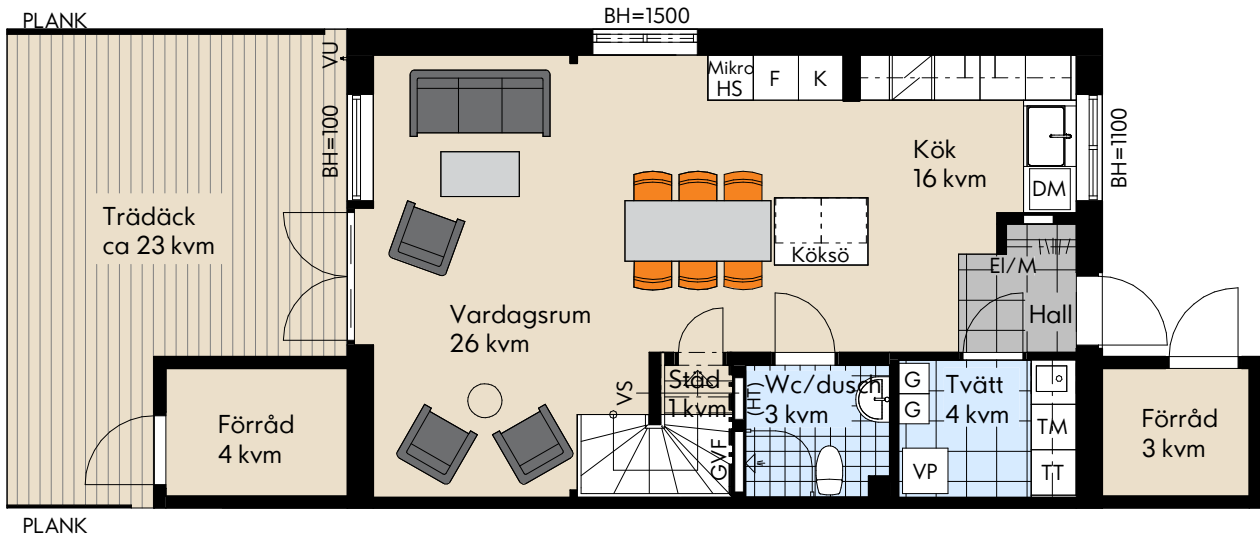

Storlek: 5 ROK
Area: 109 kvm
Radhus: Typhus 2.3 - 25

SKALA 1:100 (A4)

RUMSHÖJD: 2,5m (2,4m i Wc/Dusch)
 BRÖSTNINGSHÖJD FÖNSTER: 800mm (där inget annat anges)
 Med reservation för eventuella ändringar och ytavvikelser