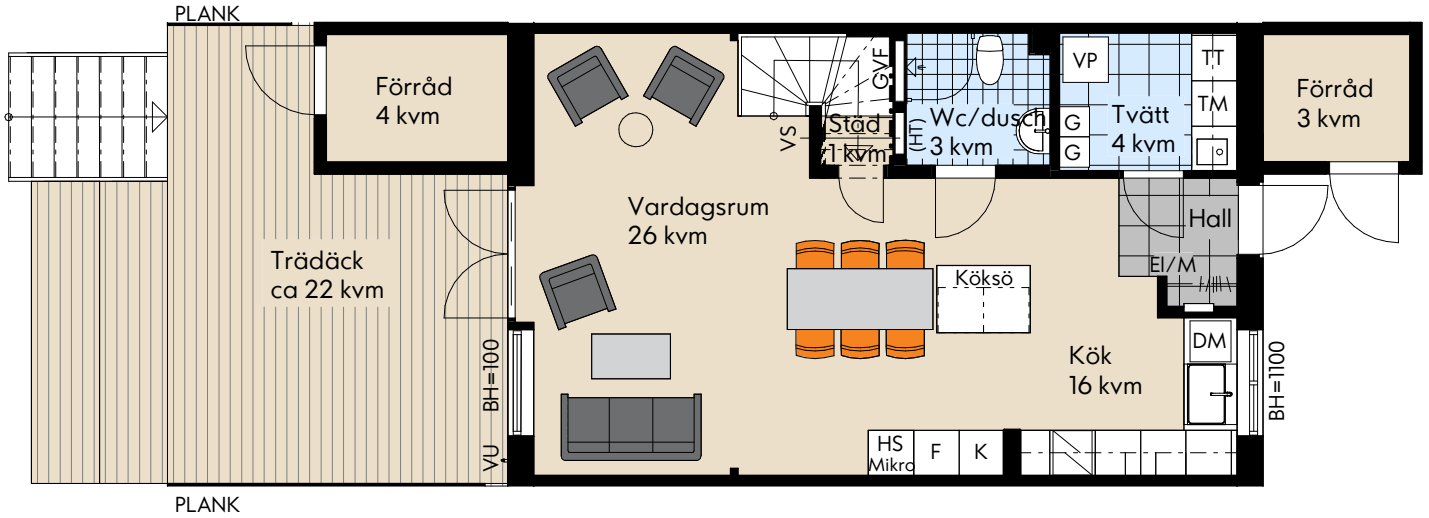

Storlek: 5 ROK
Area: 109 kvm
Radhus: Typhus 2.2 - 2, 4, 6, 14, 16, 20, 22, 26, 28

SKALA 1:100 (A4)

RUMSHÖJD: 2,5m (2,4m i Wc/Dusch)
 BRÖSTNINGSHÖJD FÖNSTER: 800mm (där inget annat anges)
 Med reservation för eventuella ändringar och ytavvikelser