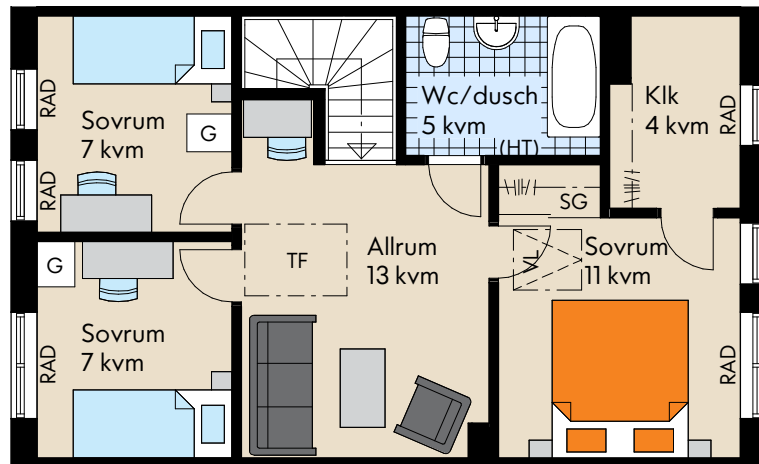

Storlek: 5 ROK
Area: 109 kvm
Radhus: Typhus 2.2 - 2, 4, 6, 14, 16, 20, 22, 26, 28

SKALA 1:100 (A4)

RUMSHÖJD: 2,5m (2,4m i Wc/Dusch)
 BRÖSTNINGSHÖJD FÖNSTER: 800mm (där inget annat anges)
 Med reservation för eventuella ändringar och ytavvikelser

FÖRKLARINGAR

Kyl	Garderob	Vindslucka
Frys	Tvättmaskin	Skåp för rörkopplingar
Högsåp	Torktumlare	Klädkammare
Diskmaskin	El- Mediacentral	Bröstningshöjd
Induktionshåll m ugn	Golvvärmefördelning	Vattentutkastare
Mikrovågsugn	Skjutdörrsgarderob	Takfönster
		Handdukstork
		Radiator
		Radhusets placering