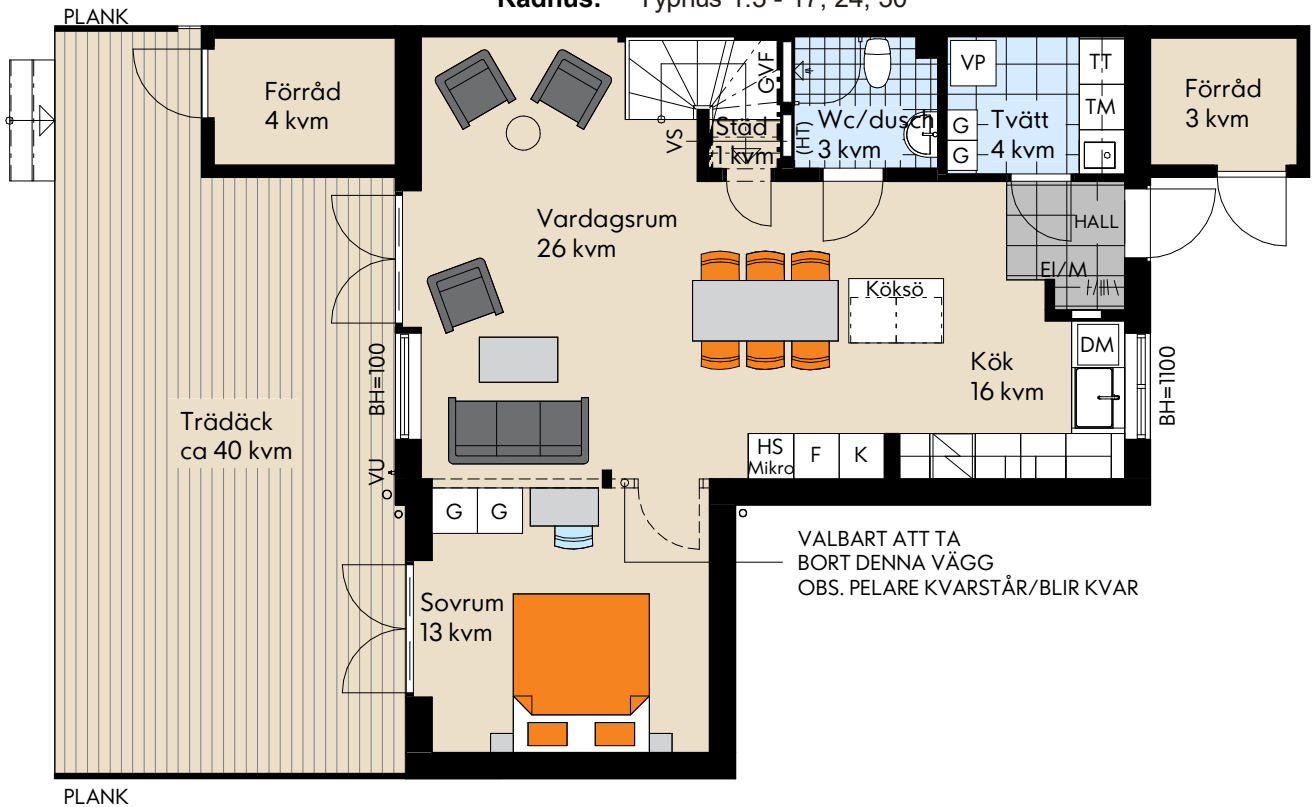

**Storlek:** 6 ROK  
**Area:** 122 kvm  
**Radhus:** Typhus 1.3 - 17, 24, 30

SKALA 1:100 (A4)

RUMSHÖJD: 2,5m (2,4m i Wc/Dusch)  
 BRÖSTNINGSHÖJD FÖNSTER: 800mm (där inget annat anges)  
 Med reservation för eventuella ändringar och ytavvikelser

### FÖRKLARINGAR

Kyl	Garderob	VL Vindslucka
Frys	Tvättmaskin	VS Skåp för rörkopplingar
Högskåp	Torktumlare	KLK Klädkammare
Diskmaskin	El/ El- Mediacentral	BH Bröstningshöjd
Induktionshåll m ugn	GVF Golvvärme fördelning	VU Vattentkastare
Mikro Mikrovågsugn	Skjutdörrsgarderob	TF Takfönster
		(HT) Handduktork
		RAD Radiator
		Radhusets placering