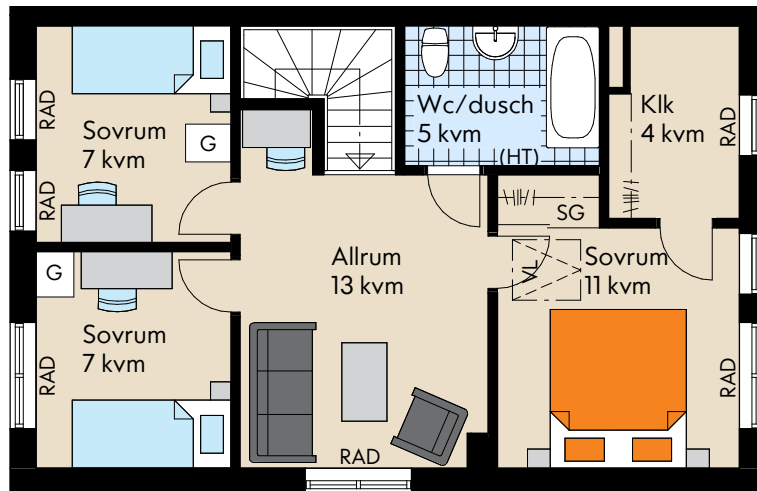

**Storlek:** 6 ROK  
**Area:** 122 kvm  
**Radhus:** Typhus 1.3 - 17, 24, 30

SKALA 1:100 (A4)

RUMSHÖJD: 2,5m (2,4m i Wc/Dusch)  
 BRÖSTNINGSHÖJD FÖNSTER: 800mm (där inget annat anges)  
 Med reservation för eventuella ändringar och ytavvikelser

### FÖRKLARINGAR

Kyl	Garderob	VL Vindslucka
Frys	Tvättmaskin	VS Skåp för rörkopplingar
Högskåp	Torktumlare	KLK Klädkammare
Diskmaskin	El/ El- Mediacentral	BH Bröstningshöjd
Induktionshåll m ugn	GVF Golvvärme fördelning	VU Vattentkastare
Mikro Mikrovågsugn	Skjutdörrsgarderob	TF Takfönster
		(HT) Handduktork
		RAD Radiator
		Radhusets placering