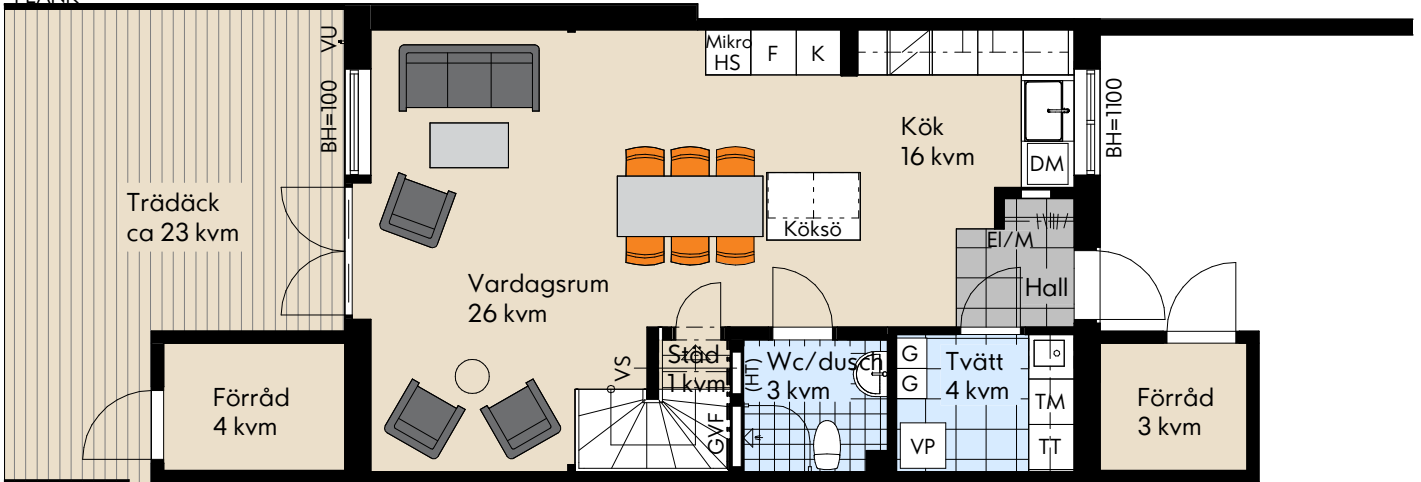

**Storlek:** 5 ROK  
**Area:** 109 kvm  
**Radhus:** Typhus 2.5 - 11, 13

PLANK

PLANK

SKALA 1:100 (A4)

RUMSHÖJD: 2,5m (2,4m i Wc/Dusch)  
 BRÖSTNINGSHÖJD FÖNSTER: 800mm (där inget annat anges)  
 Med reservation för eventuella ändringar och ytavvikelser