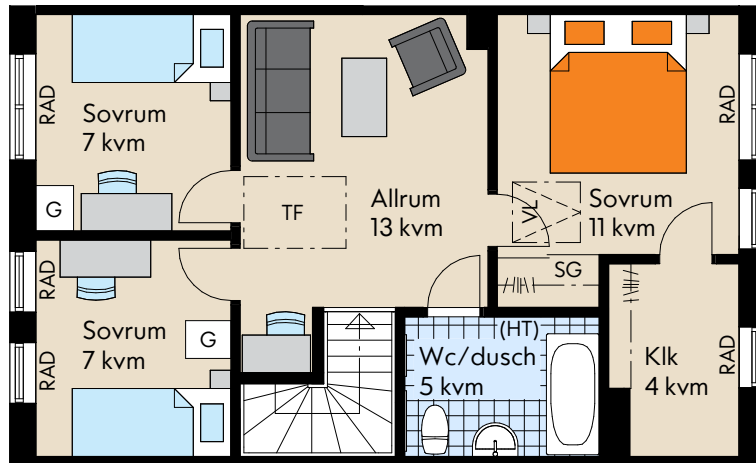

**Storlek:** 5 ROK  
**Area:** 109 kvm  
**Radhus:** Typhus 2.5 - 11, 13

PLANK

PLANK

SKALA 1:100 (A4)

RUMSHÖJD: 2,5m (2,4m i Wc/Dusch)  
 BRÖSTNINGSHÖJD FÖNSTER: 800mm (där inget annat anges)  
 Med reservation för eventuella ändringar och ytavvikelser

### FÖRKLARINGAR

K	Kyl	G	Garderob	VL	Vindslucka
F	Frys	TM	Tvättmaskin	VS	Skåp för rörkopplingar
HS	Högskåp	TT	Torktumlare	KLK	Klädkammare
DM	Diskmaskin	El/	El- Mediacentral	BH	Bröstningshöjd
	Induktionshåll m ugn	GVF	Golvvarme fördelning	VU	Vattentutkastare
Mikro	Mikrovågsugn	SG	Skjutdörrsgarderob	TF	Takfönster
				(HT)	Handdukstork
				RAD	Radiator
					Radhusets placering