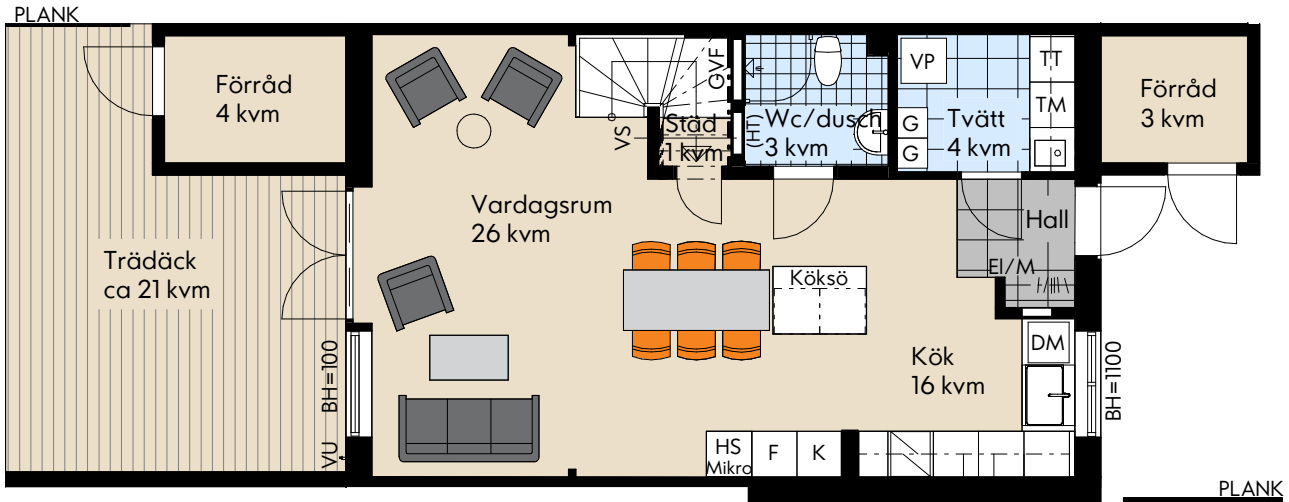

**Storlek:** 5 ROK  
**Area:** 109 kvm  
**Radhus:** Typhus 2.4 - 10, 12

SKALA 1:100 (A4)

RUMSHÖJD: 2,5m (2,4m i Wc/Dusch)  
 BRÖSTNINGSHÖJD FÖNSTER: 800mm (där inget annat anges)  
 Med reservation för eventuella ändringar och ytvavikelser

### FÖRKLARINGAR

K	Kyl	G	Garderob	VL	Vindslucka
F	Frys	TM	Tvättmaskin	VS	Skåp för rörkopplingar
HS	Högskåp	TT	Torktumlare	KLK	Klädkammare
DM	Diskmaskin	El/	El- Mediacentral	BH	Bröstningshöjd
	Induktionshåll m ugn	GVF	Golvvarme fördelning	VU	Vattentutkastare
Mikro	Mikrovågsugn	SG	Skjutdörrsgarderob	TF	Takfönster
				(HT)	Handdukstork
				RAD	Radiator
					Radhusets placering