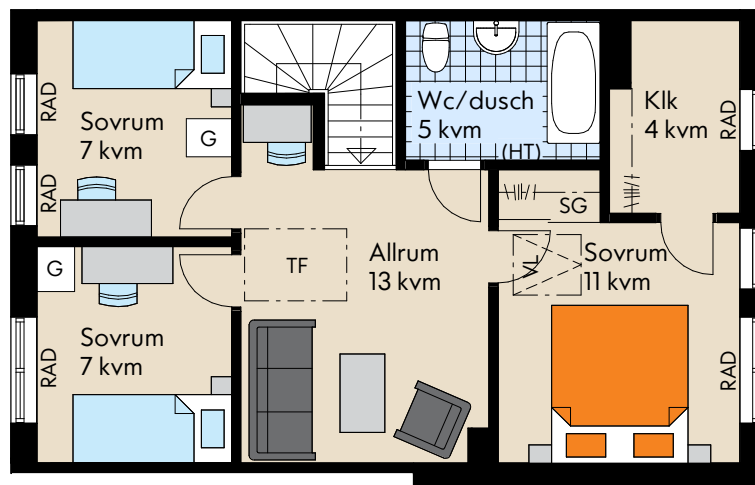

**Storlek:** 5 ROK  
**Area:** 109 kvm  
**Radhus:** Typhus 2.4 - 10, 12

SKALA 1:100 (A4)

RUMSHÖJD: 2,5m (2,4m i Wc/Dusch)  
 BRÖSTNINGSHÖJD FÖNSTER: 800mm (där inget annat anges)  
 Med reservation för eventuella ändringar och ytvavikelser

### FÖRKLARINGAR

K	Kyl	G	Garderob	VL	Vindslucka
F	Frys	TM	Tvättmaskin	VS	Skåp för rörkopplingar
HS	Högskåp	TT	Torktumlare	KLK	Klädkammare
DM	Diskmaskin	El/	El- Mediacentral	BH	Bröstningshöjd
	Induktionshåll m ugn	GVF	Golvvarme fördelning	VU	Vattentutkastare
Mikro	Mikrovågsugn	SG	Skjutdörrsgarderob	TF	Takfönster
				(HT)	Handdukstork
				RAD	Radiator
					Radhusets placering