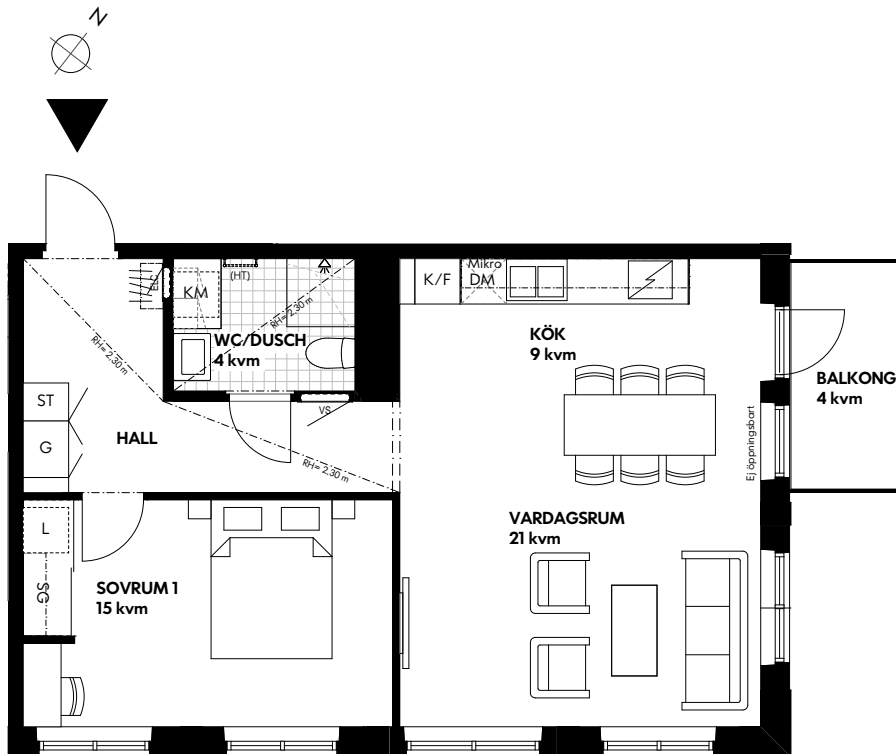

Bofakta

Brf Vakna
Årsta

Storlek: 2 rok

Area: ca 59 kvm

Lägenhet: 9-1202, 9-1302, 9-1402, 9-1502

IKANO

Bostad

Förklaring av
lägenhetsnr:

SKALA 1:100 (A4)

Rumshöjd ca 2,50 m där ej annat anges.
Bröstningshöjd fönster 0,6 m där ej annat anges.
Radiatorer under fönster om ej annat anges.
Vägg vid TV-symbol är förstärkt, bredd ca 1,4m.

Med reservation för eventuella ändringar och ytavvikelser