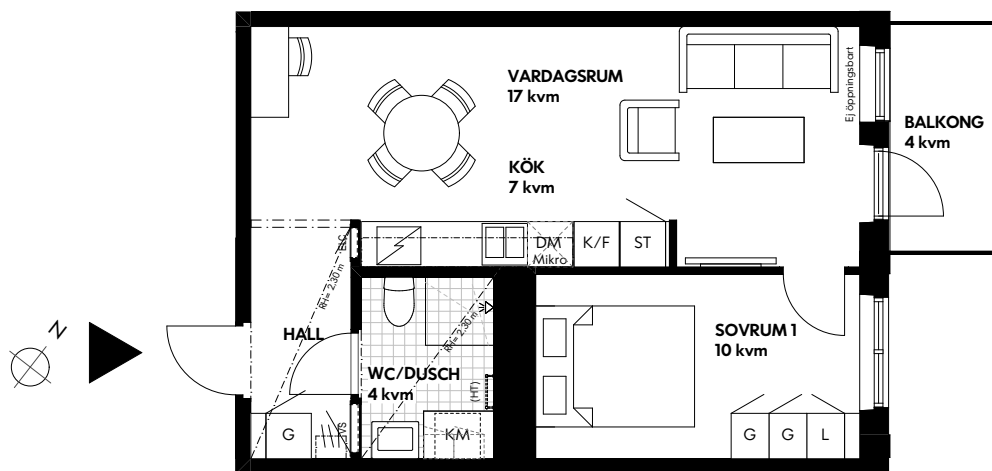

Bofakta

Brf Vakna

Årsta

Storlek: 2 rok

Area: ca 45 kvm

Lägenhet: 9-1205, 9-1305, 9-1405, 9-1505

IKANO

Bostad

Förklaring av lägenhetsnr:

SKALA 1:100 (A4)

Rumshöjd ca 2,50 m där ej annat anges.
Bröstningshöjd fönster 0,6 m där ej annat anges.
Radiatorer under fönster om ej annat anges.
Vägg vid TV-symbol är förstärkt, bredd ca 1,4m.