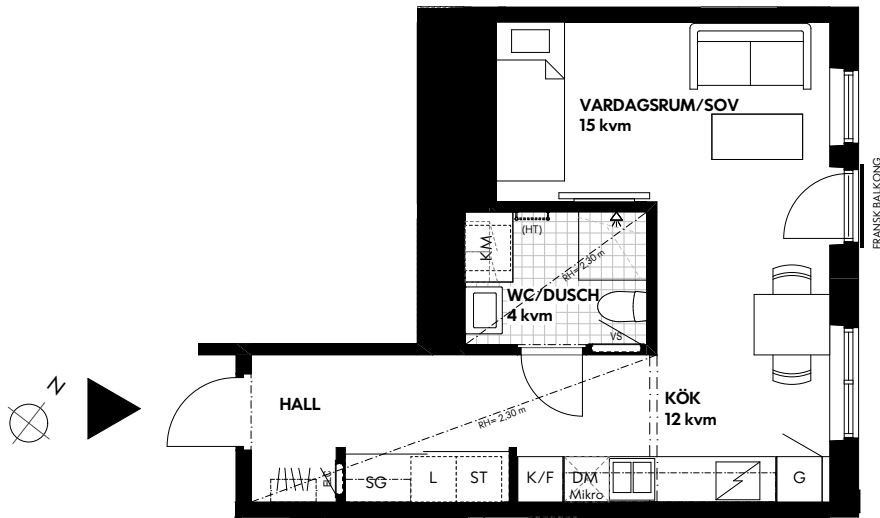

Bofakta

Brf Vakna
Årsta

Storlek: 1 rok

Area: ca 35 kvm

Lägenhet: 9-1101

IKANO

Bostad

Förklaring av
lägenhetsnr:

SKALA 1:100 (A4)

Rumshöjd ca 2,50 m där ej annat anges.
Bröstningshöjd fönster 0,6 m där ej annat anges.
Radiador under fönster om ej annat anges.
Vägg vid TV-symbol är förstärkt, bredd ca 1,4m.

Med reservation för eventuella ändringar och ytavvikelser