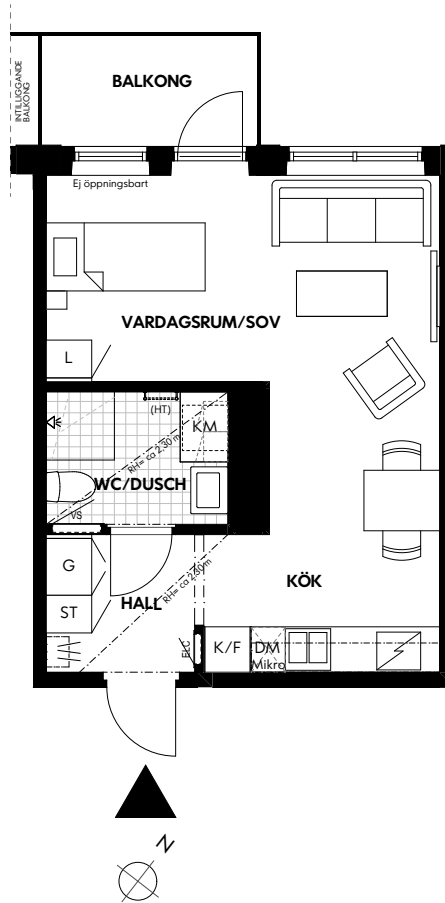

Bofakta

Brf Vakna

Årsta

Storlek: 1 rok

Area: ca 34 kvm

Lägenhet: 8-1203, 8-1303, 8-1403, 8-1503, 8-1603

IKANO

Bostad

Förklaring av lägenhetsnr:

Rumshöjd ca 2,50 m där ej annat anges.
Bröstningshöjd fönster 0,6 m där ej annat anges.
Radiador under fönster om ej annat anges.
Vägg vid TV-symbol är förstärkt, bredd ca 1,4m.