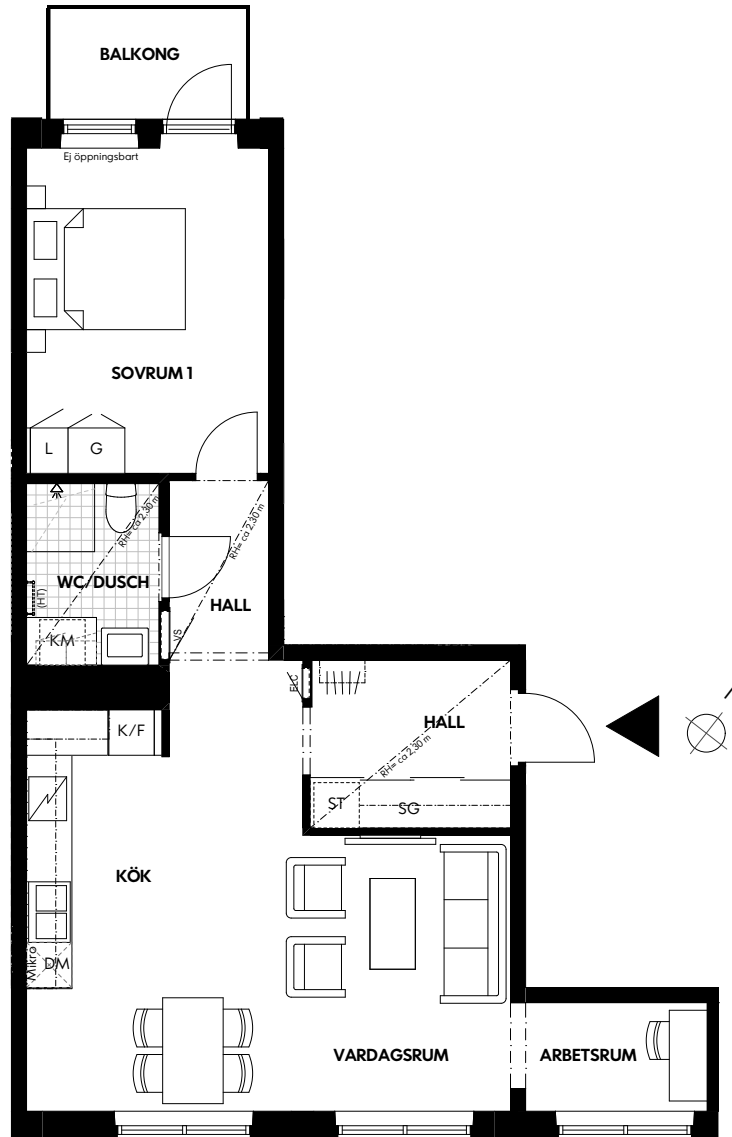

Bofakta

Brf Vakna
Årsta

Storlek: 2 rok

Area: ca 62 kvm

Lägenhet: 8-1201, 8-1301, 8-1401, 8-1501, 8-1601

IKANO

Bostad

Förklaring av
lägenhetsnr:

SKALA 1:100 (A4)

Rumshöjd ca 2,50 m där ej annat anges.
Bröstningshöjd fönster 0,6 m där ej annat anges.
Radiador under fönster om ej annat anges.
Vägg vid TV-symbol är förstärkt, bredd ca 1,4m.

Med reservation för eventuella ändringar och ytavvikelser