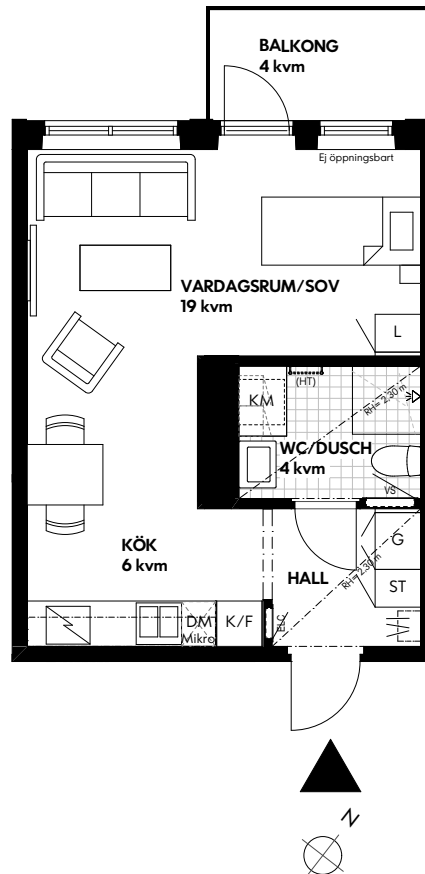

Bofakta

Brf Vakna

Årsta

Storlek: 1 rok

Area: ca 34 kvm

Lägenhet: 8-1102, 8-1202, 8-1302, 8-1402, 8-1502

IKANO

Bostad

Förklaring av lägenhetsnr:

Rumshöjd ca 2,50 m där ej annat anges.
Bröstningshöjd fönster 0,6 m där ej annat anges.
Radiador under fönster om ej annat anges.
Vägg vid TV-symbol är förstärkt, bredd ca 1,4m.