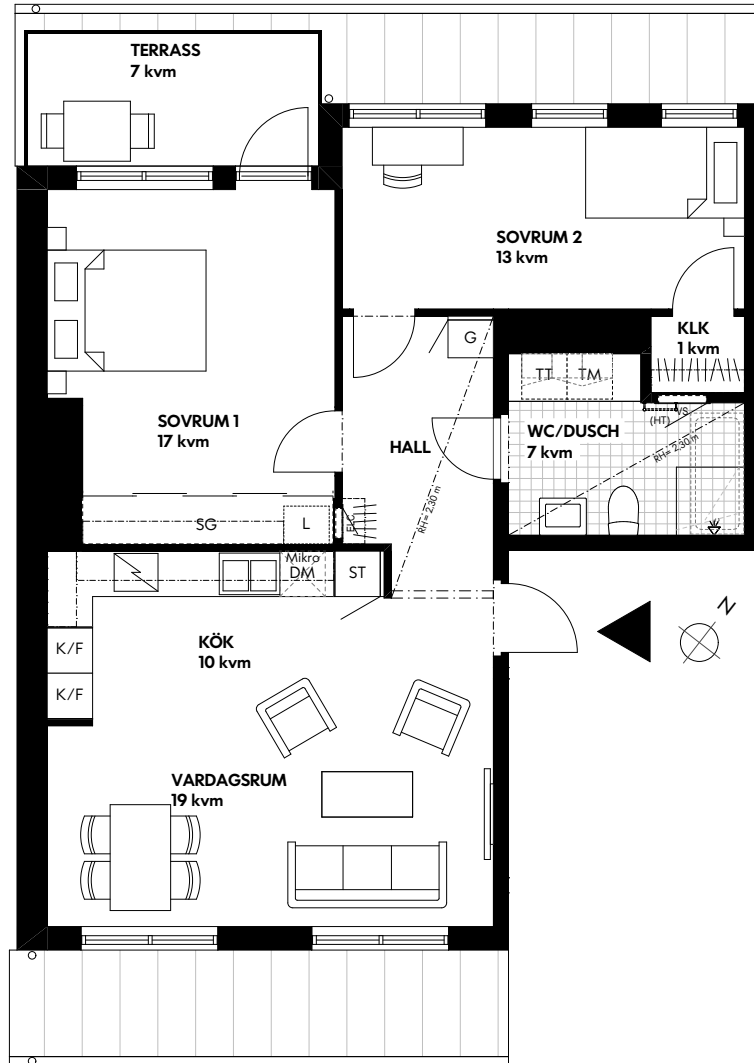

Bofakta

Brf Vakna
Årsta

Storlek: 3 rok

Area: ca 76 kvm

Lägenhet: 7-1401

IKANO

Bostad

Förklaring av
lägenhetsnr:

SKALA 1:100 (A4)

Rumshöjd ca 2,50 m där ej annat anges.
Bröstningshöjd fönster 0,6 m där ej annat anges.
Radiator under fönster om ej annat anges.
Vägg vid TV-symbol är förstärkt, bredd ca 1,4m.

Med reservation för eventuella ändringar och ytavvikelser