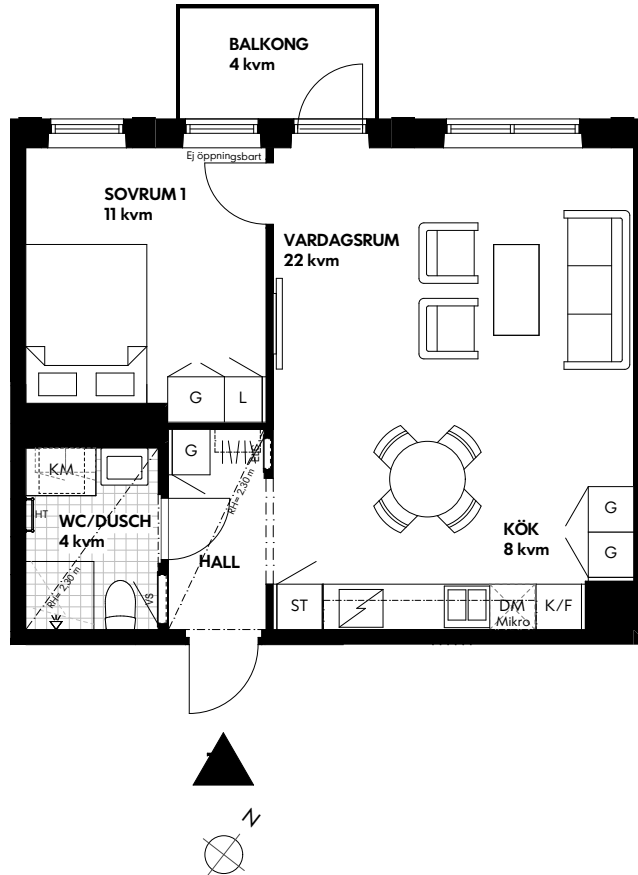

Bofakta

Brf Vakna
Årsta

Storlek: 2 rok

Area: ca 50 kvm

Lägenhet: 7-1102, 7-1202, 7-1302

IKANO

Bostad

Förklaring av
lägenhetsnr:

SKALA 1:100 (A4)

Rumshöjd ca 2,50 m där ej annat anges.
Bröstningshöjd fönster 0,6 m där ej annat anges.
Radiador under fönster om ej annat anges.
Vägg vid TV-symbol är förstärkt, bredd ca 1,4m.

Med reservation för eventuella ändringar och ytavvikelser