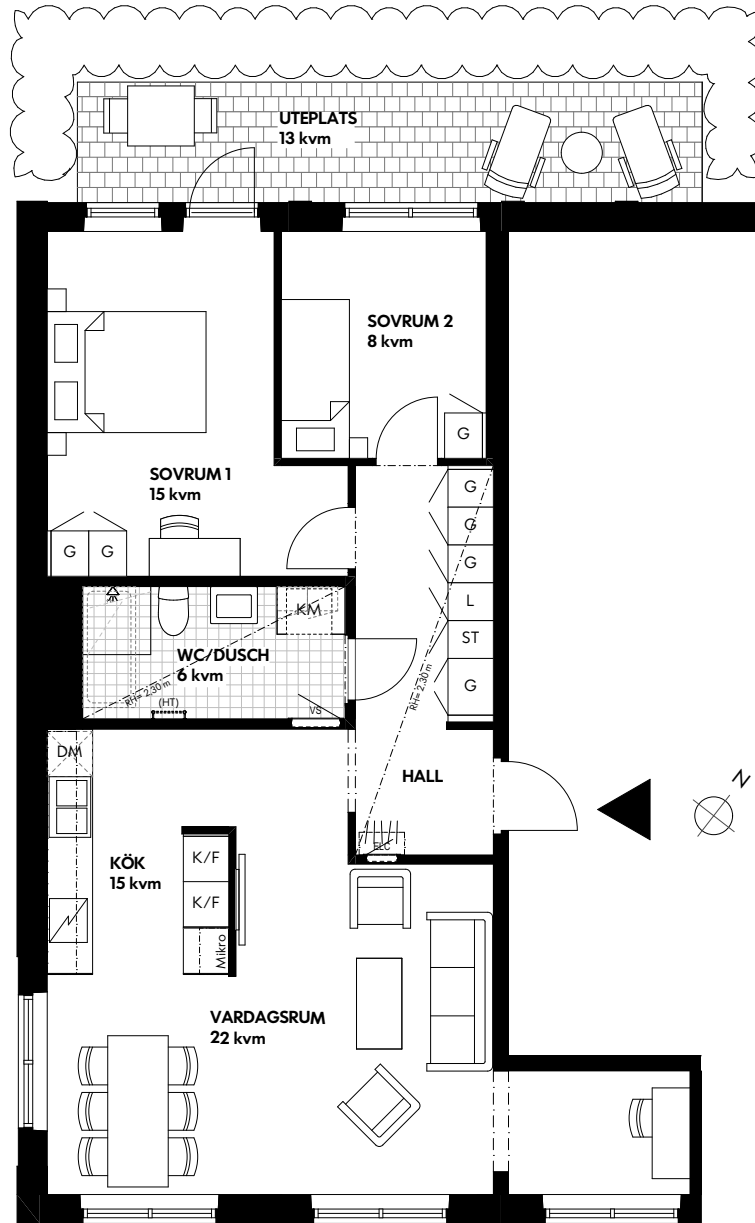

Bofakta

Brf Vakna
Årsta

Storlek: 3 rok

Area: ca 78 kvm

Lägenhet: 7-1001

IKANO

Bostad

Förklaring av
lägenhetsnr:

SKALA 1:100 (A4)

Rumshöjd ca 2,50 m där ej annat anges.
Bröstningshöjd fönster 0,6 m där ej annat anges.
Radiatorer under fönster om ej annat anges.
Vägg vid TV-symbol är förstärkt, bredd ca 1,4m.

Med reservation för eventuella ändringar och ytavvikelser