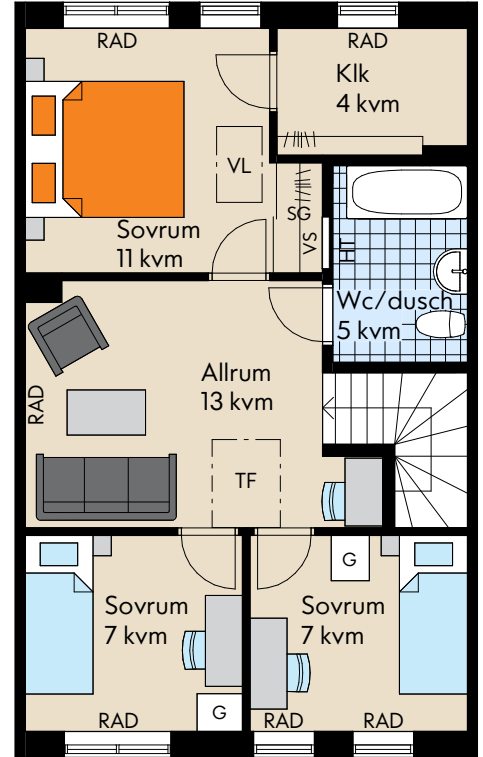

Bofaktablad

IKANO

Bostad

Brf Stroša

Nacka

Storlek: 5 ROK

Area: 109 kvm

Radhus: Hus 3, 5, 9, 10

Rumshöjd 2,5 m (2,4 m i Wc/Dusch och Tvätt).
Bröstningshöjd fönster 0,8 m där ej annat anges.

Med reservation för eventuella ändringar och ytavvikelser.

Teckenförklaring

Kyl	Garderob	VL Vindslucka
Frys	Tvättmaskin	VS Skåp för rörkopplingar
Högskåp	Torktumlare	KLK Klädkammare
Diskmaskin	Värmepanna	BH Bröstningshöjd
Induktionshäll m ugn	Trätrall	TF Takfönster
Mikro Mikrovågsugn	El/M El- Mediacentral	(HT) Förberett för handduksstork
VU Vattentutkastare	GVF Golvvärme fördelning	HT Handduksstork
==== Frånvalsvägg	Skjutdörrsgarderob	RAD Radiator
		Radhusets placering