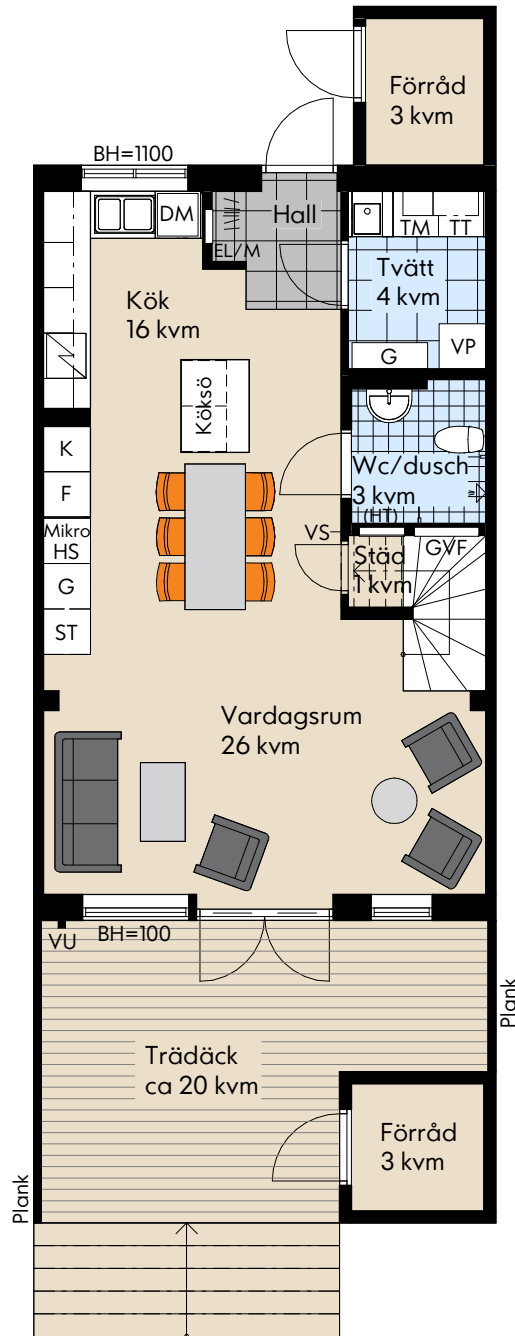

Bofaktablad

IKANO

Bostad

Brf Stroša

Nacka

Storlek: 5 ROK

Area: 109 kvm

Radhus: Hus 3, 5, 9, 10

Rumshöjd 2,5 m (2,4 m i Wc/Dusch och Tvätt).
Bröstningshöjd fönster 0,8 m där ej annat anges.

Med reservation för eventuella ändringar och ytavvikelser.

Teckenförklaring

Kyl	Garderob	VL Vindslucka
Frys	Tvättmaskin	VS Skåp för rörkopplingar
Högskåp	Torktumlare	KLK Klädkammare
Diskmaskin	Värmepanna	BH Bröstningshöjd
Induktionshäll m ugn	Trätrall	TF Takfönster
Mikro Mikrovågsugn	El/M El- Mediacentral	(HT) Förberett för handduksstork
VU Vattentutkastare	GVF Golvvärme fördelning	HT Handduksstork
==== Frånvalsvägg	Skjutdörrsgarderob	RAD Radiator
		Radhusets placering