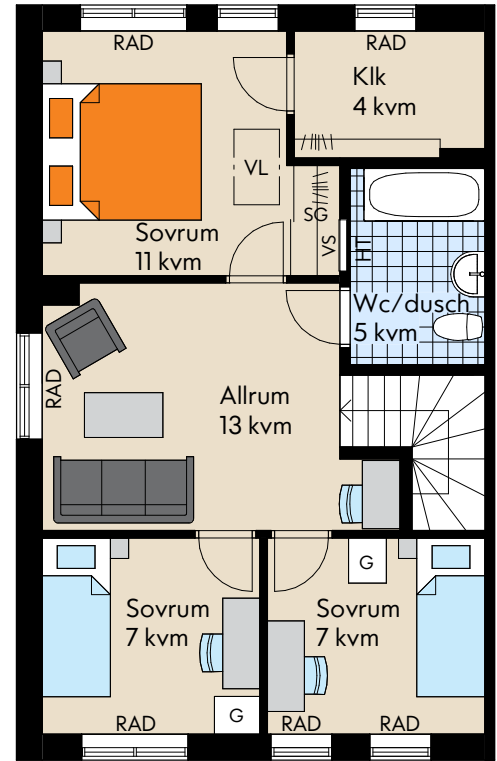

# IKANO

Bostad

## Brf Stroša

Nacka

Storlek: 6 ROK

Area: 122 kvm

Radhus: Hus 7

Rumshöjd 2,5 m (2,4 m i Wc/Dusch och Tvätt).  
Bröstningshöjd fönster 0,8 m där ej annat anges.

Med reservation för eventuella ändringar och ytavvikelser.