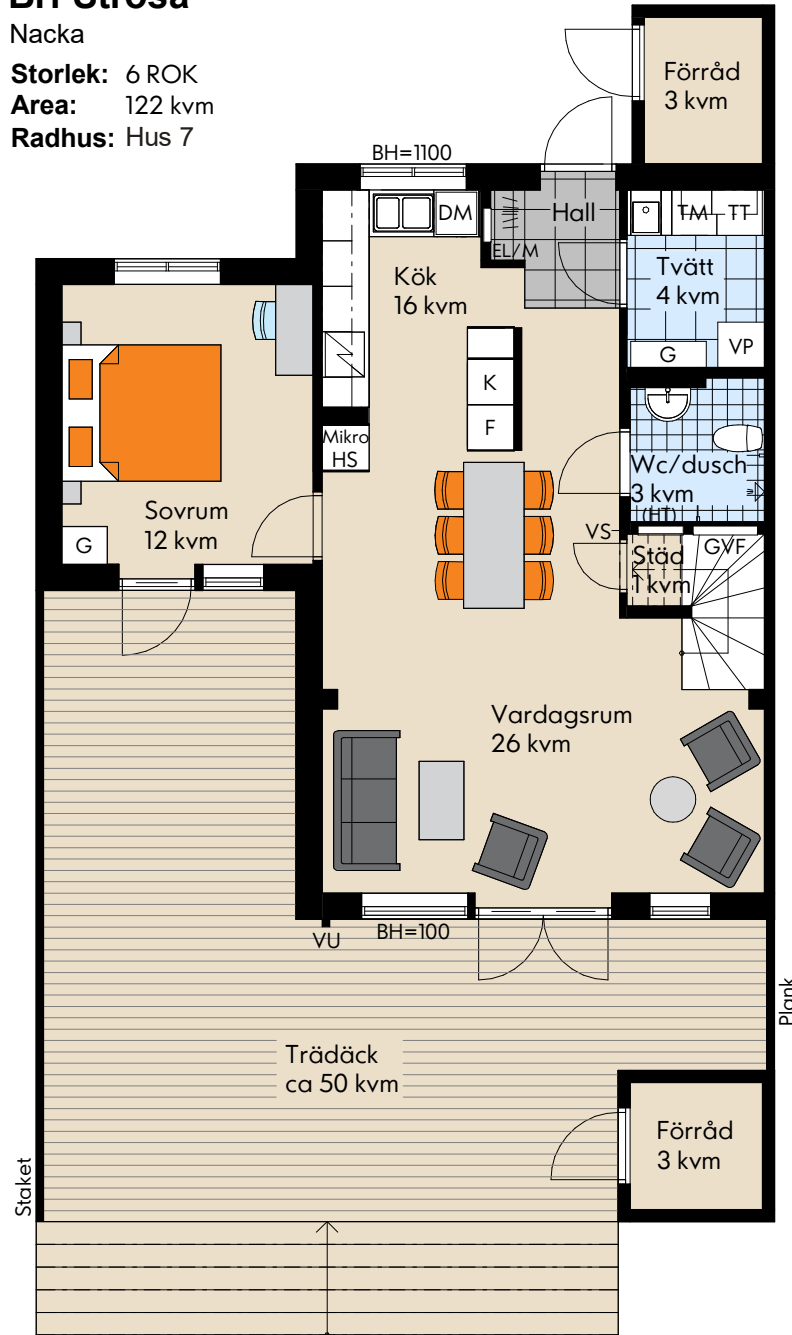

# IKANO

Bostad

## Brf Stroša

Nacka

Storlek: 6 ROK

Area: 122 kvm

Radhus: Hus 7

Rumshöjd 2,5 m (2,4 m i Wc/Dusch och Tvätt).  
Bröstningshöjd fönster 0,8 m där ej annat anges.

Med reservation för eventuella ändringar och ytavvikelser.