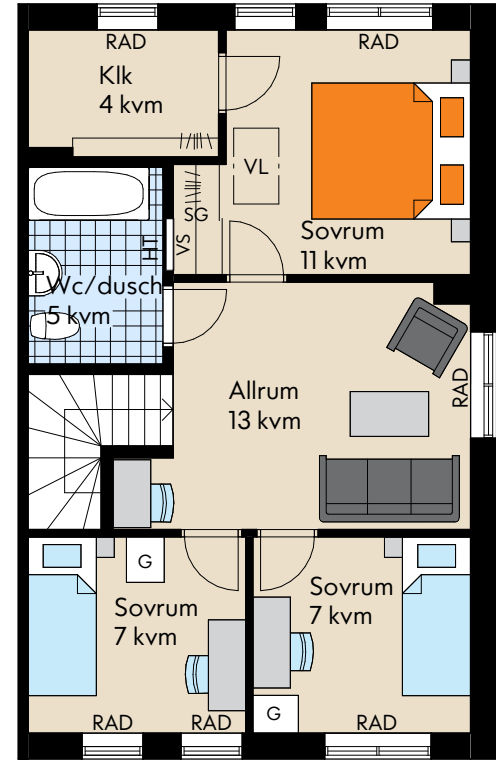

Bofaktblad

IKANO

Bostad

Brf Stroša

Nacka

Storlek: 6 ROK

Area: 122 kvm

Radhus: Hus 6

Rumshöjd 2,5 m (2,4 m i Wc/Dusch och Tvätt).
Bröstningshöjd fönster 0,8 m där ej annat anges.

Med reservation för eventuella ändringar och ytavvikelser.

Teckenförklaring

Kyl	Garderob	Vindslucka
Frys	Tvättmaskin	Skåp för rörkopplingar
Högsåp	Torktumlare	Klädkammare
Diskmaskin	Värmepanna	Bröstningshöjd
Induktionshäll m ugn	Trätrall	Takfönster
Mikrovågsugn	EI- Mediacentral	Förberett för handduksstork
Vattentutkastare	Golvvärme fördelning	Handduksstork
Frånvalsvägg	Skjutdörrsgarderob	Radiator
		Radhusets placering