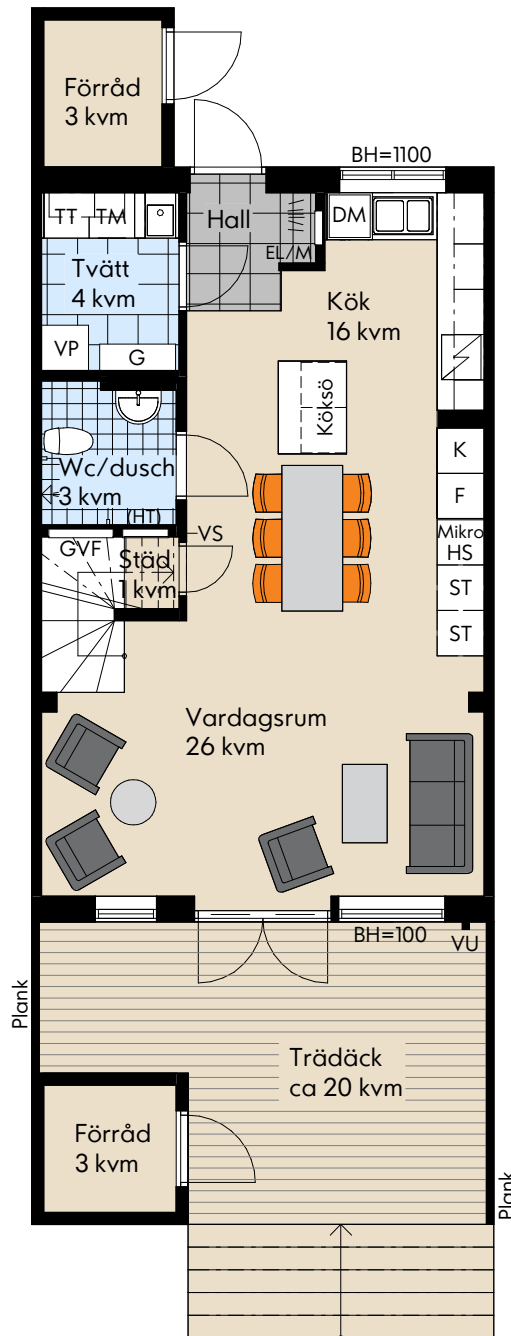

# IKANO

Bostad

## Brf Stroša

Nacka

Storlek: 5 ROK

Area: 109 kvm

Radhus: Hus 2, 4, 8

Rumshöjd 2,5 m (2,4 m i Wc/Dusch och Tvätt).  
Bröstningshöjd fönster 0,8 m där ej annat anges.

Med reservation för eventuella ändringar och ytavvikelser.

### Teckenförklaring

|                      |                      |                            |
|----------------------|----------------------|----------------------------|
| Kyl                  | Garderob             | Vindslucka                 |
| Frys                 | Tvättmaskin          | Skåp för rörkopplingar     |
| Högsåp               | Torktumlare          | Klädkammare                |
| Diskmaskin           | Värmepanna           | Bröstningshöjd             |
| Induktionshäll m ugn | Trätrall             | Takfönster                 |
| Mikrovågsugn         | EI- Mediacentral     | Förberett för handdukstork |
| Vattentkastare       | Golvvärme fördelning | Handdukstork               |
| Frånvalsvägg         | Skjutdörrsgarderob   | Radiator                   |
|                      |                      | Radhusets placering        |