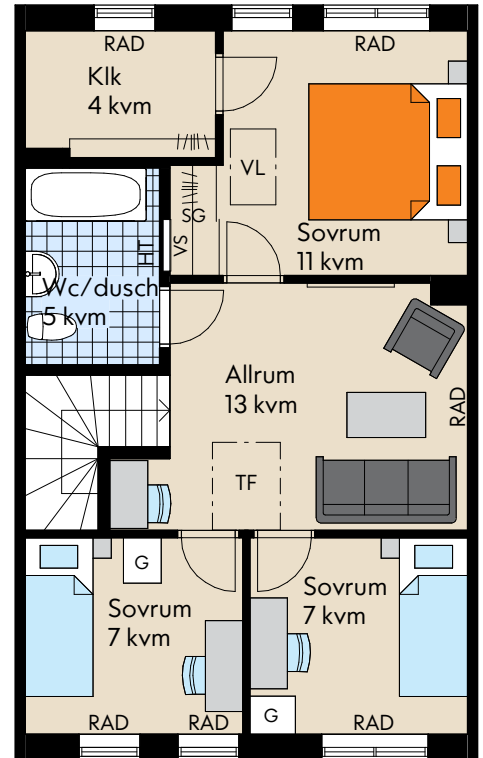

## Brf Stroša

Nacka

Storlek: 5 ROK

Area: 109 kvm

Radhus: Hus 2, 4, 8

Rumshöjd 2,5 m (2,4 m i Wc/Dusch och Tvätt).  
Bröstningshöjd fönster 0,8 m där ej annat anges.

Med reservation för eventuella ändringar och ytavvikelser.