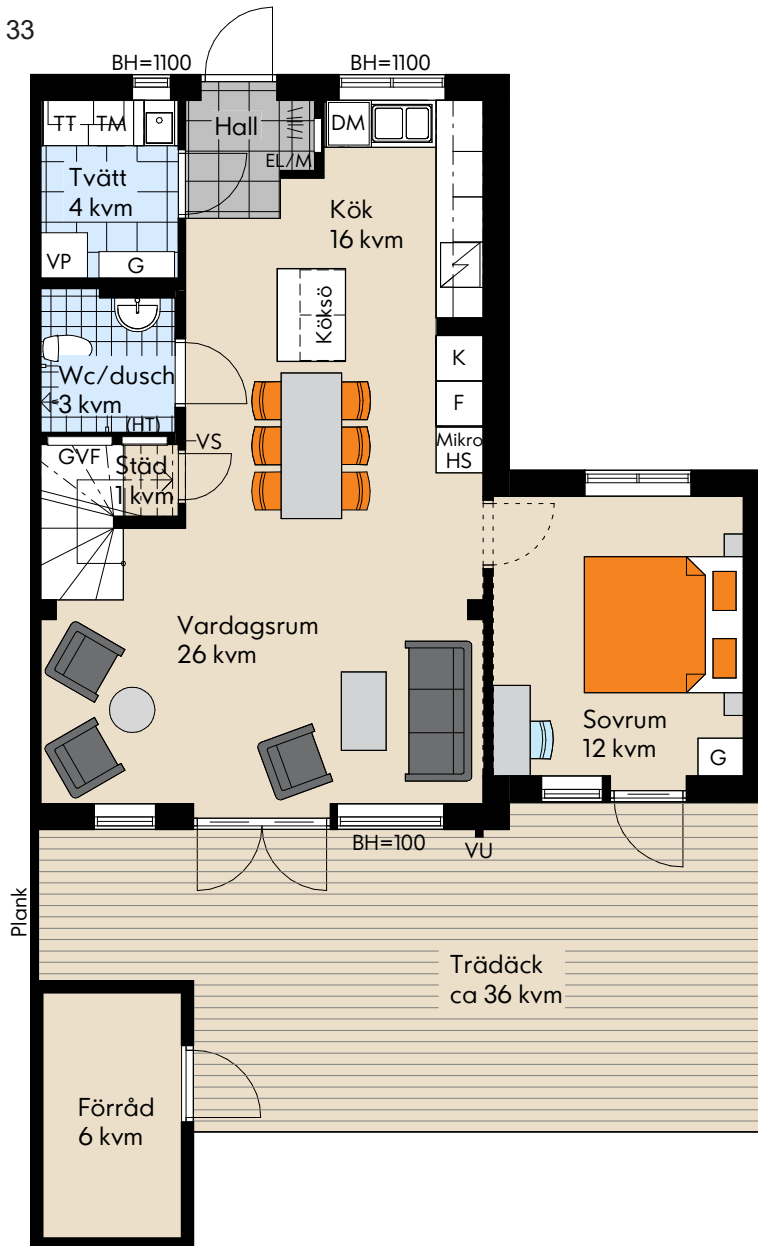

# IKANO

Bostad

## Brf Strosta

Nacka

Storlek: 6 ROK

Area: 122 kvm

Radhus: Hus 21, 33

Rumshöjd 2,5 m (2,4 m i Wc/Dusch och Tvätt).  
Bröstningshöjd fönster 0,8 m där ej annat anges.

Med reservation för eventuella ändringar och ytavvikelser.