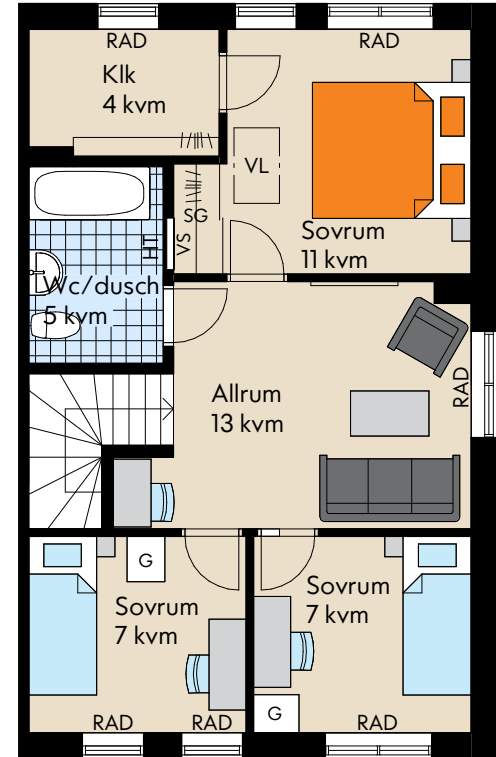

## Brf Strosta

Nacka

Storlek: 6 ROK

Area: 122 kvm

Radhus: Hus 21, 33

Rumshöjd 2,5 m (2,4 m i Wc/Dusch och Tvätt).  
Bröstningshöjd fönster 0,8 m där ej annat anges.

Med reservation för eventuella ändringar och ytavvikelser.