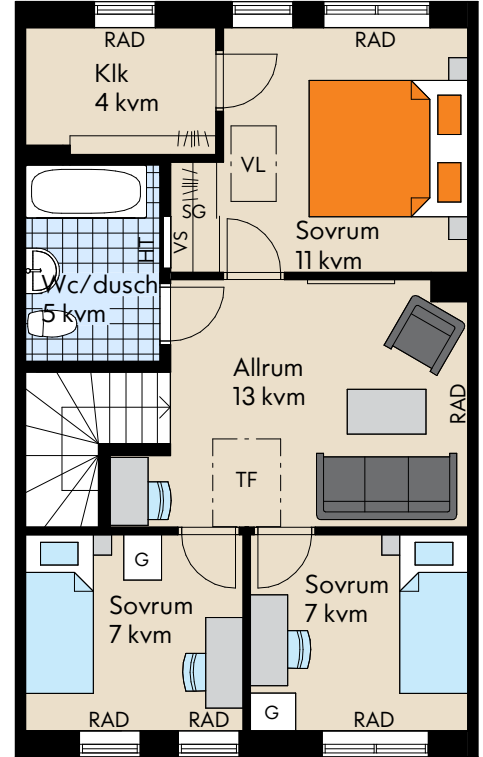

## Brf Strosta

Nacka

Storlek: 5 ROK

Area: 109 kvm

Radhus: Hus 19, 23, 25, 29, 31

Rumshöjd 2,5 m (2,4 m i Wc/Dusch och Tvätt).  
Bröstningshöjd fönster 0,8 m där ej annat anges.

Med reservation för eventuella ändringar och ytavvikelser.