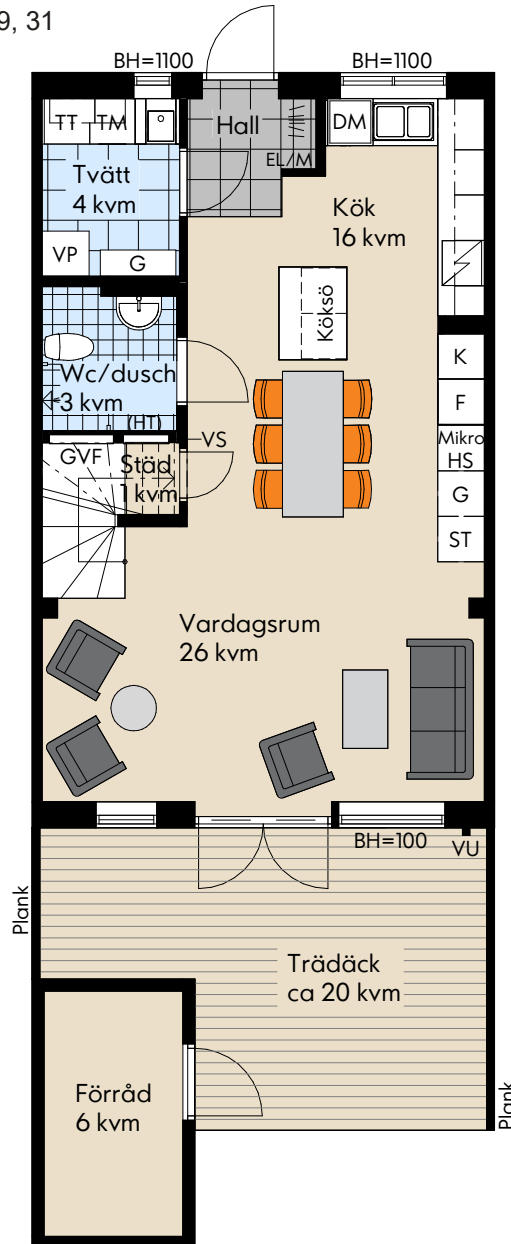

# IKANO

Bostad

## Brf Strosta

Nacka

Storlek: 5 ROK

Area: 109 kvm

Radhus: Hus 19, 23, 25, 29, 31

Rumshöjd 2,5 m (2,4 m i Wc/Dusch och Tvätt).  
Bröstningshöjd fönster 0,8 m där ej annat anges.

Med reservation för eventuella ändringar och ytavvikelser.