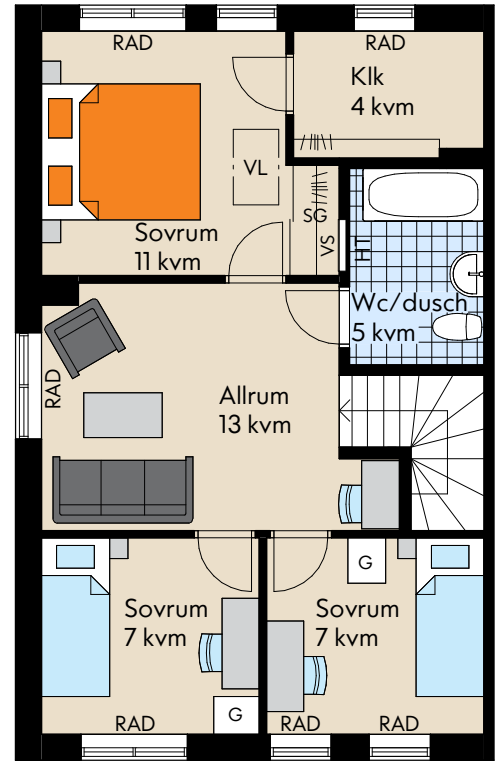

Bofaktablad

IKANO

Bostad

Brf Stroša

Nacka

Storlek: 6 ROK

Area: 122 kvm

Radhus: Hus 18, 28

Rumshöjd 2,5 m (2,4 m i Wc/Dusch och Tvätt).
Bröstningshöjd fönster 0,8 m där ej annat anges.

Med reservation för eventuella ändringar och ytavvikelser.

Teckenförklaring

K	Kyl	G	Garderob	VL	Vindslucka
F	Frys	TM	Tvättmaskin	VS	Skåp för rörkopplingar
HS	Högsåp	TT	Torktumlare	KLK	Klädkammare
DM	Diskmaskin	VP	Värmepanna	BH	Bröstningshöjd
	Induktionshäll m ugn		Trätrall	TF	Takfönster
Mikro	Mikrovågsugn	EI/M	El- Mediacentral	HT	Förberett för handduksstork
VU	Vattentkastare	GVF	Golvvarme fördelning	RAD	Handduksstork
	Frånvalsvägg	SG	Skjutdörrsgarderob		