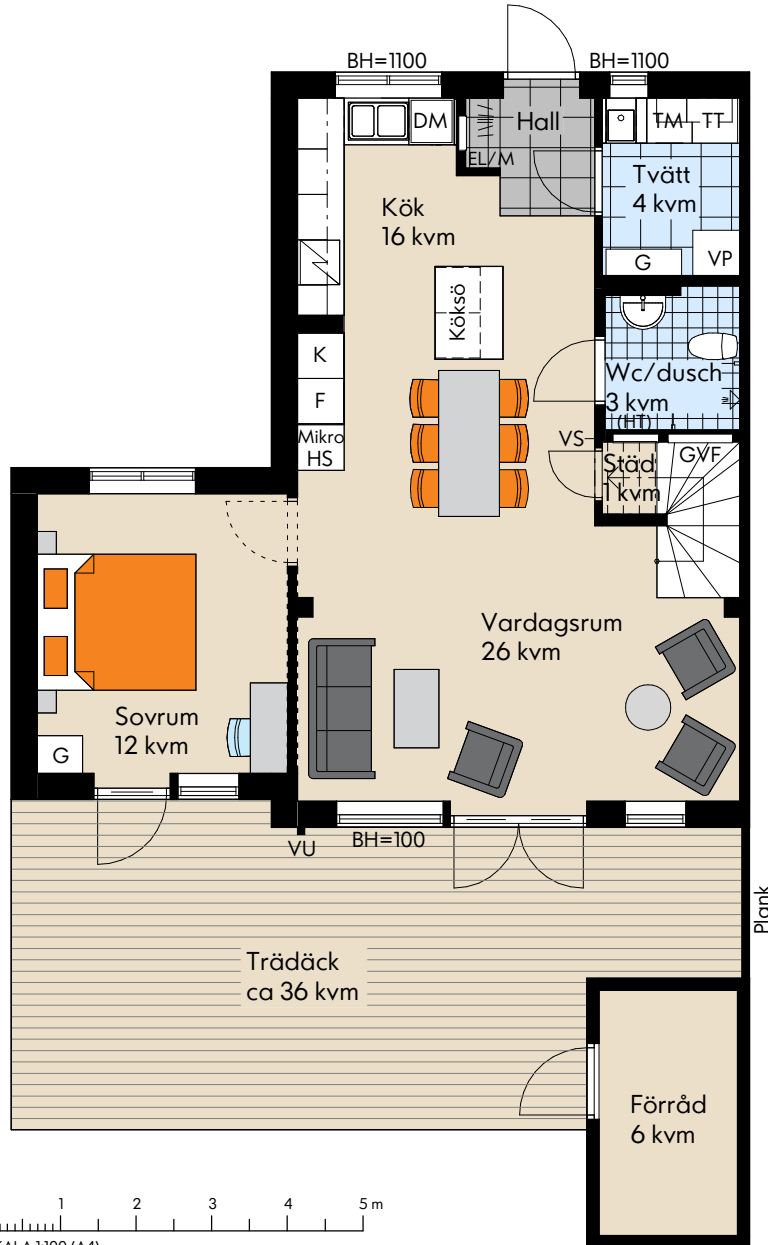

Bofaktablad

IKANO

Bostad

Brf Stroša

Nacka

Storlek: 6 ROK

Area: 122 kvm

Radhus: Hus 18, 28

Rumshöjd 2,5 m (2,4 m i Wc/Dusch och Tvätt).
Bröstningshöjd fönster 0,8 m där ej annat anges.

Med reservation för eventuella ändringar och ytavvikelser.

Teckenförklaring

K	Kyl	G	Garderob	VL	Vindslucka
F	Frys	TM	Tvättmaskin	VS	Skåp för rörkopplingar
HS	Högsåp	TT	Torktumlare	KLK	Klädkammare
DM	Diskmaskin	VP	Värmepanna	BH	Bröstningshöjd
	Induktionshäll m ugn		Trätrall	TF	Takfönster
Mikro	Mikrovågsugn	EI/M	El- Mediacentral	HT	Förberett för handduksstork
VU	Vattentkastare	GVF	Golvvarme fördelning	RAD	Handduksstork
	Frånvalsvägg	SG	Skjutdörrsgarderob		