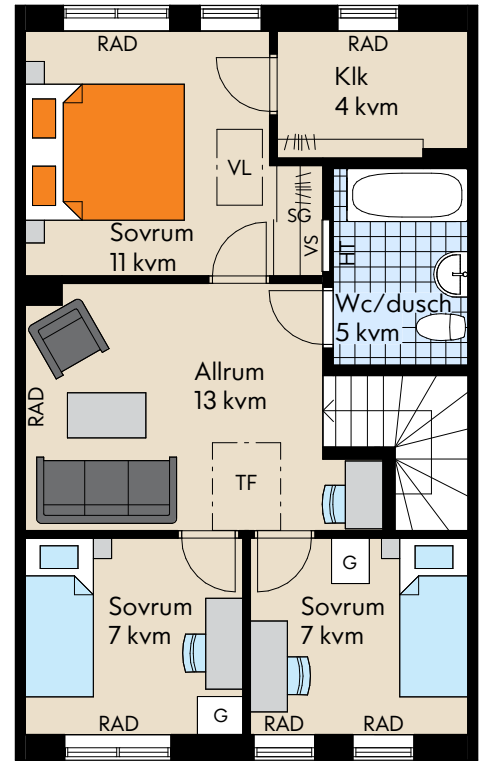

## Brf Stroša

Nacka

Storlek: 5 ROK

Area: 109 kvm

Radhus: Hus 20, 24, 26, 30, 32

Rumshöjd 2,5 m (2,4 m i Wc/Dusch och Tvätt).  
Bröstningshöjd fönster 0,8 m där ej annat anges.

Med reservation för eventuella ändringar och ytavvikelser.