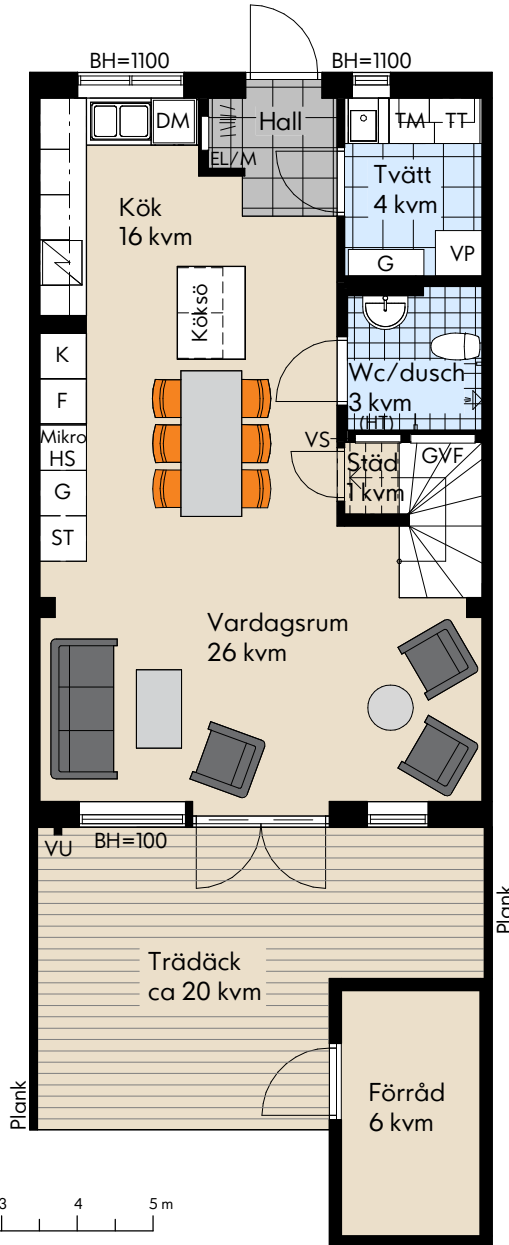

# IKANO

Bostad

## Brf Stroša

Nacka

Storlek: 5 ROK

Area: 109 kvm

Radhus: Hus 20, 24, 26, 30, 32

Rumshöjd 2,5 m (2,4 m i Wc/Dusch och Tvätt).  
Bröstningshöjd fönster 0,8 m där ej annat anges.

Med reservation för eventuella ändringar och ytavvikelser.

### Teckenförklaring

Kyl	Garderob	Vindslucka
Frys	Tvättmaskin	Skåp för rörkopplingar
Högsåp	Torktumlare	Klädkammare
Diskmaskin	Värmepanna	Bröstningshöjd
Induktionshäll m ugn	Trätrall	Takfönster
Mikrovågsugn	El- Mediacentral	Förberett för handduksstork
Vattentkastare	Golvvarme fördelning	Handduksstork
Frånvalsvägg	Skjutdörrsgarderob	Radiator
		Radhusets placering