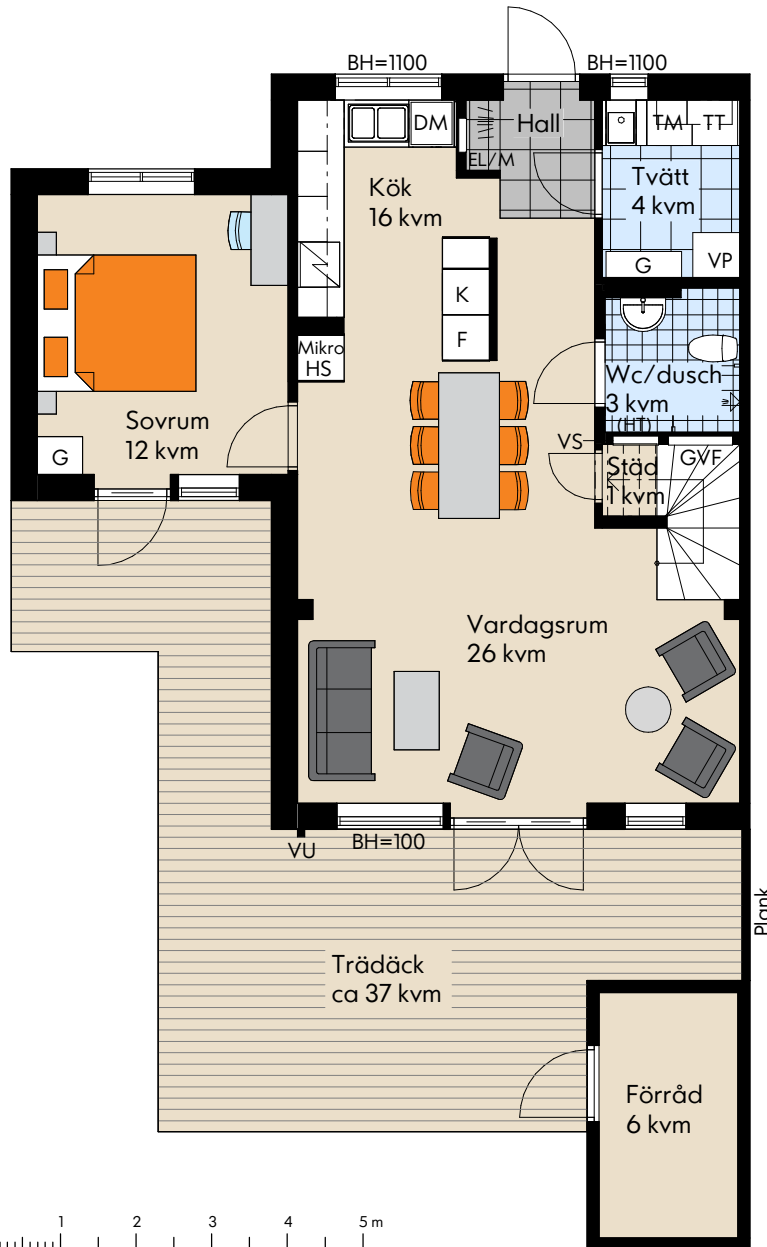

Bofaktablad

IKANO

Bostad

Brf Stroša

Nacka

Storlek: 6 ROK

Area: 122 kvm

Radhus: Hus 22

Rumshöjd 2,5 m (2,4 m i Wc/Dusch och Tvätt).
Bröstningshöjd fönster 0,8 m där ej annat anges.

Med reservation för eventuella ändringar och ytavvikelser.

Teckenförklaring

Kyl	Garderob	VL Vindslucka
Frys	Tvättmaskin	VS Skåp för rörkopplingar
Högsåp	Torktumlare	KLK Klädkammare
Diskmaskin	Värmepanna	BH Bröstningshöjd
Induktionshäll m ugn	Trätrall	TF Takfönster
Mikro Mikrovågsugn	El/M El- Mediacentral	(HT) Förberett för handduksstork
VU Vattentutkastare	GVF Golvvärme fördelning	HT Handduksstork
==== Frånvalsvägg	Skjutdörrsgarderob	RAD Radiator
		Radhusets placering