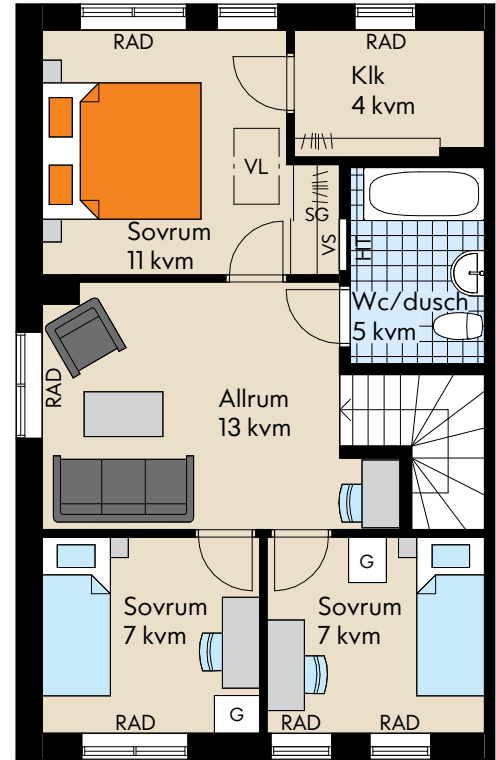

Bofaktablad

IKANO

Bostad

Brf Stroša

Nacka

Storlek: 6 ROK

Area: 122 kvm

Radhus: Hus 22

Rumshöjd 2,5 m (2,4 m i Wc/Dusch och Tvätt).
Bröstningshöjd fönster 0,8 m där ej annat anges.

Med reservation för eventuella ändringar och ytavvikelser.

Teckenförklaring

Kyl	Garderob	VL Vindslucka
Frys	Tvättmaskin	VS Skåp för rörkopplingar
Högsåp	Torktumlare	KLK Klädkammare
Diskmaskin	Värmepanna	BH Bröstningshöjd
Induktionshäll m ugn	Trätrall	TF Takfönster
Mikro Mikrovågsugn	El/M El- Mediacentral	(HT) Förberett för handduksstork
VU Vattentutkastare	GVF Golvvärme fördelning	HT Handduksstork
==== Frånvalsvägg	Skjutdörrsgarderob	RAD Radiator
		Radhusets placering