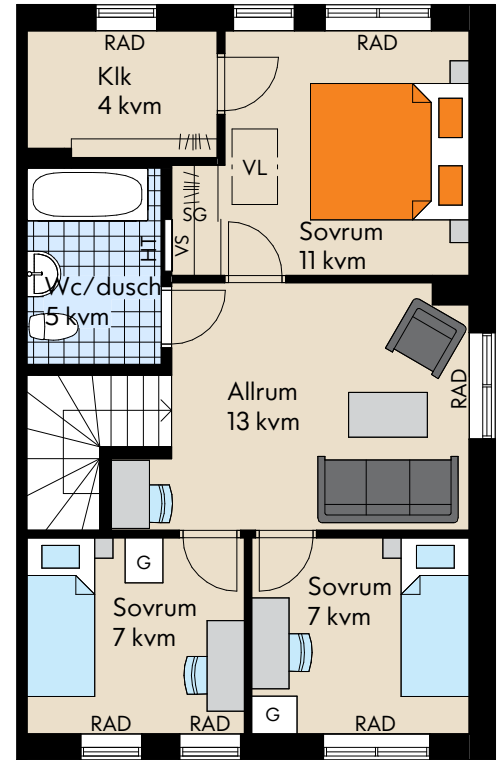

Bofaktablad

IKANO

Bostad

Brf Stroša

Nacka

Storlek: 5 ROK

Area: 109 kvm

Radhus: Hus 13, 15

Rumshöjd 2,5 m (2,4 m i Wc/Dusch och Tvätt).
Bröstningshöjd fönster 0,8 m där ej annat anges.

Med reservation för eventuella ändringar och ytavvikelser.

Teckenförklaring

| | | |
|----------------------|---------------------|----------------------------|
| Kyl | Garderob | Vindslucka |
| Frys | Tvättmaskin | Skåp för rörkopplingar |
| Högsåp | Torktumlare | Klädkammare |
| Diskmaskin | Värmepanna | Bröstningshöjd |
| Induktionshäll m ugn | Trätrall | Takfönster |
| Mikrovågsugn | EI- Mediacentral | Förberett för handdukstork |
| Vattentkastare | Golvvärmefördelning | Handdukstork |
| Frånvalsvägg | Skjutdörrsgarderob | Radiator |
| | | Radhusets placering |