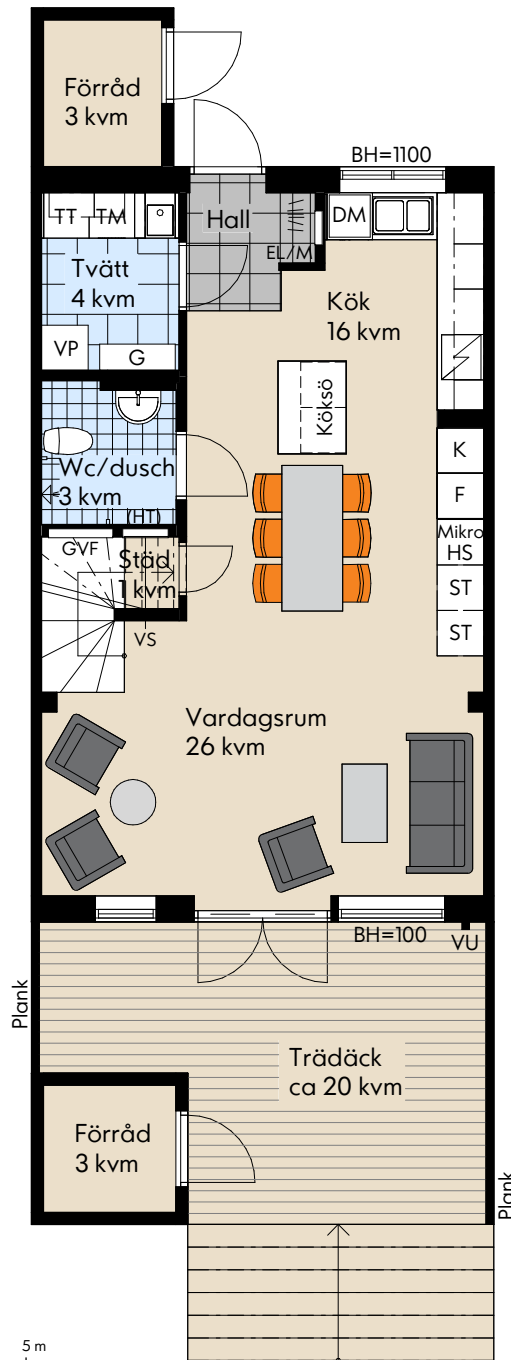

Bofaktablad

IKANO

Bostad

Brf Stroša

Nacka

Storlek: 5 ROK

Area: 109 kvm

Radhus: Hus 13, 15

Rumshöjd 2,5 m (2,4 m i Wc/Dusch och Tvätt).
Bröstningshöjd fönster 0,8 m där ej annat anges.

Med reservation för eventuella ändringar och ytavvikelser.

Teckenförklaring

| | | |
|----------------------|---------------------|----------------------------|
| Kyl | Garderob | Vindslucka |
| Frys | Tvättmaskin | Skåp för rörkopplingar |
| Högsåp | Torktumlare | Klädkammare |
| Diskmaskin | Värmepanna | Bröstningshöjd |
| Induktionshäll m ugn | Trätrall | Takfönster |
| Mikrovågsugn | EI- Mediacentral | Förberett för handdukstork |
| Vattentkastare | Golvvärmefördelning | Handdukstork |
| Frånvalsvägg | Skjutdörrsgarderob | Radiator |
| | | Radhusets placering |