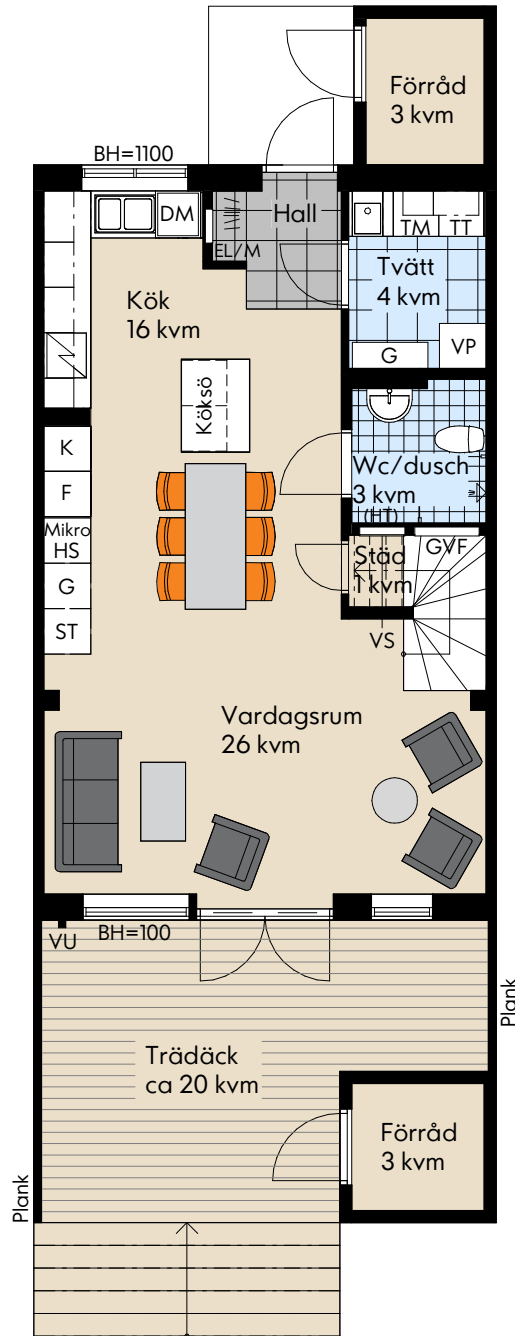

Bofaktablad

IKANO

Bostad

Brf Stroša

Nacka

Storlek: 5 ROK

Area: 109 kvm

Radhus: Hus 14, 16

Rumshöjd 2,5 m (2,4 m i Wc/Dusch och Tvätt).
Bröstningshöjd fönster 0,8 m där ej annat anges.

Med reservation för eventuella ändringar och ytavvikelser.

Teckenförklaring

Kyl	Garderob	VL Vindslucka
Frys	Tvättmaskin	VS Skåp för rörkopplingar
Högskåp	Torktumlare	KLK Klädkammare
Diskmaskin	Värmepanna	BH Bröstningshöjd
Induktionshäll m ugn	Trätrall	TF Takfönster
Mikro Mikrovågsugn	El/M El- Mediacentral	(HT) Förberett för handdukstork
VU Vattentutkastare	GVF Golvvärme fördelning	HT Handdukstork
==== Frånvalsvägg	Skjutdörrsgarderob	RAD Radiator
		Radhusets placering