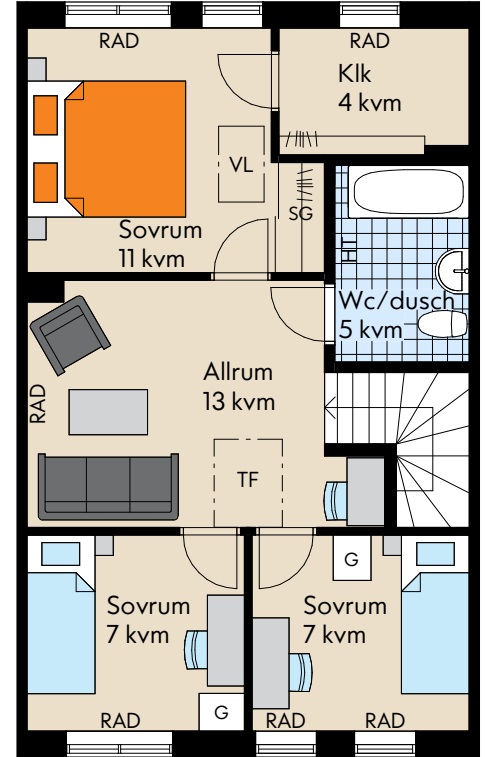

Bofaktablad

IKANO

Bostad

Brf Stroša

Nacka

Storlek: 5 ROK

Area: 109 kvm

Radhus: Hus 14, 16

Rumshöjd 2,5 m (2,4 m i Wc/Dusch och Tvätt).
Bröstningshöjd fönster 0,8 m där ej annat anges.

Med reservation för eventuella ändringar och ytavvikelser.

Teckenförklaring

Kyl	Garderob	VL Vindslucka
Frys	Tvättmaskin	VS Skåp för rörkopplingar
Högskåp	Torktumlare	KLK Klädkammare
Diskmaskin	Värmepanna	BH Bröstningshöjd
Induktionshäll m ugn	Trätrall	TF Takfönster
Mikro Mikrovågsugn	El/M El- Mediacentral	(HT) Förberett för handdukstork
VU Vattentutkastare	GVF Golvvärme fördelning	HT Handdukstork
==== Frånvalsvägg	Skjutdörrsgarderob	RAD Radiator
		Radhusets placering