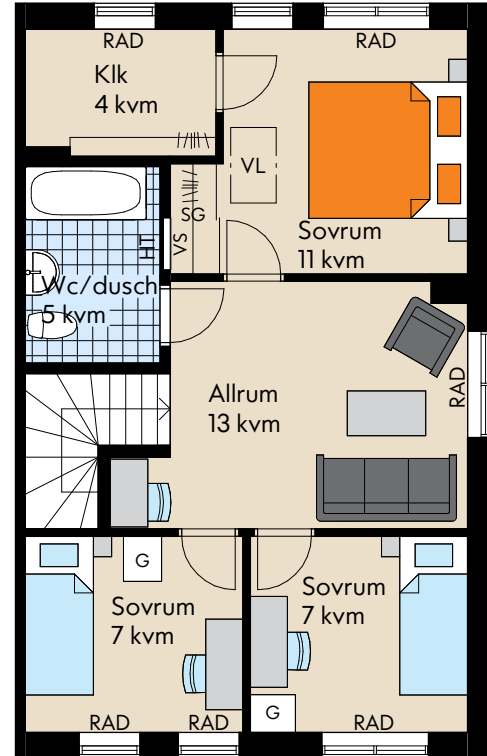

# IKANO

Bostad

## Brf Strosta

Nacka

Storlek: 6 ROK

Area: 121,5 kvm

Radhus: Hus 11

Rumshöjd 2,5 m (2,4 m i Wc/Dusch och Tvätt).  
Bröstningshöjd fönster 0,8 m där ej annat anges.

Med reservation för eventuella ändringar och ytavvikelser.