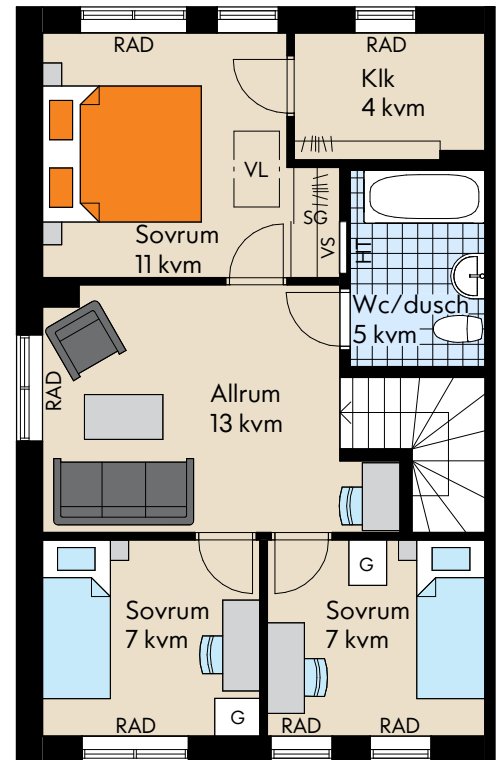

Bofaktablad

IKANO

Bostad

Brf Stroša

Nacka

Storlek: 6 ROK

Area: 122 kvm

Radhus: Hus 1

Rumshöjd 2,5 m (2,4 m i Wc/Dusch och Tvätt).
Bröstningshöjd fönster 0,8 m där ej annat anges.

Med reservation för eventuella ändringar och ytavvikelser.

Teckenförklaring

K	Kyl	G	Garderob	VL	Vindslucka
F	Frys	TM	Tvättmaskin	VS	Skåp för rörkopplingar
HS	Högsåp	TT	Torktumlare	KLK	Klädkammare
DM	Diskmaskin	VP	Värmepanna	BH	Bröstningshöjd
	Induktionshäll m ugn		Trätrall	TF	Takfönster
	Mikrovågsugn		EI- Mediacentral	(HT)	Förberett för handdukstork
	Vattentkastare		Golvvarme fördelning	HT	Handdukstork
	Frånvalsvägg		Skjutdörrgarderob	RAD	Radiator
			Radhusets placering		