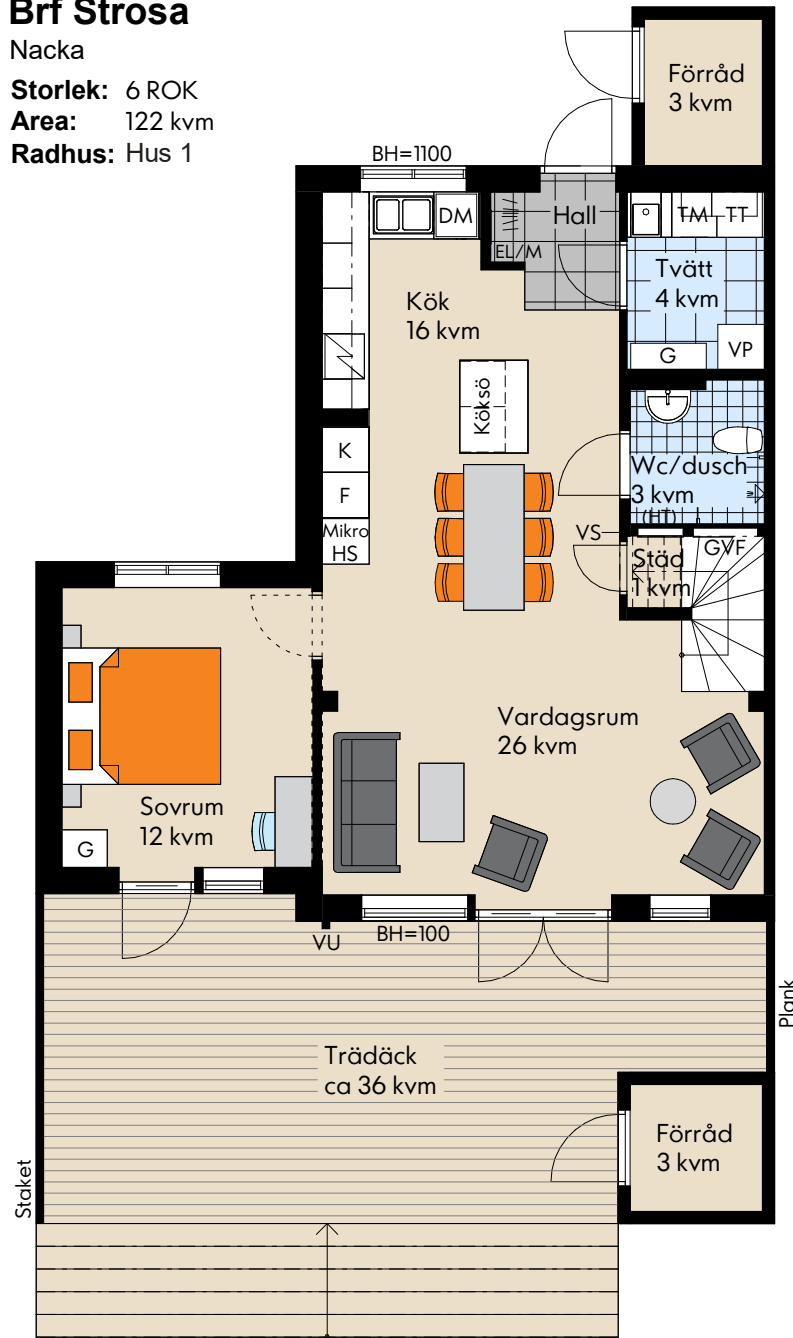

Bofaktablad

IKANO

Bostad

Brf Stroša

Nacka

Storlek: 6 ROK

Area: 122 kvm

Radhus: Hus 1

Rumshöjd 2,5 m (2,4 m i Wc/Dusch och Tvätt).
Bröstningshöjd fönster 0,8 m där ej annat anges.

Med reservation för eventuella ändringar och ytavvikelser.

Teckenförklaring

K	Kyl	G	Garderob	VL	Vindslucka
F	Frys	TM	Tvättmaskin	VS	Skåp för rörkopplingar
HS	Högsåp	TT	Torktumlare	KLK	Klädkammare
DM	Diskmaskin	VP	Värmepanna	BH	Bröstningshöjd
	Induktionshäll m ugn		Trätrall	TF	Takfönster
	Mikrovågsugn		EI- Mediacentral	(HT)	Förberett för handdukstork
	Vattentkastare		Golvvarme fördelning	HT	Handdukstork
	Frånvalsvägg		Skjutdörrgarderob	RAD	Radiator
			Radhusets placering		