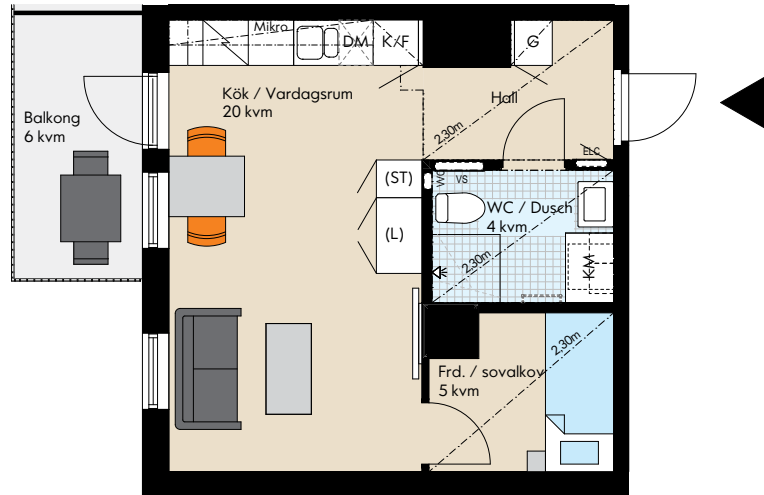

1 rok ca 34 kvm

Lgh 2-1202, 2-1302, 2-1402, 2-1502, 2-1602

Teckenförklaring

K/F	Kyl/frys	TM	Tvättmaskin
DM	Diskmaskin	TT	Torktumlare
Induktionshäll m ugn		KM	Kombimaskin
ST	Städskåp	TP	Tvättpelare
L	Linneskåp	vs	Skåp för rörkopplingar
G	Garderob	ELC	Elcentral
Skjutdörrsgarderob		Handdukstork (tillval)	
Mikro	Mikrovågsugn		

Rumshöjd 2,5 m där ej annat anges.
 Bröstningshöjd fönster 600 mm där ej annat anges.
 Vägg vid TV-symbol är förstärkt, bredd max ca 1,8 m.