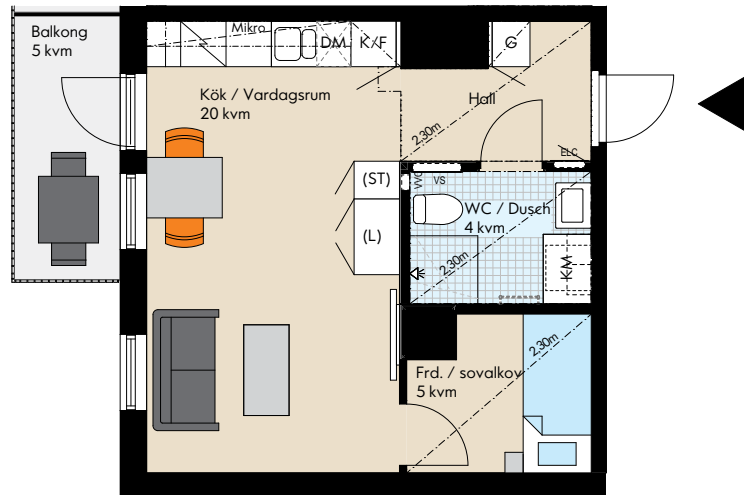

1 rok ca 34 kvm

Lgh 2-1102

Teckenförklaring

K/F	Kyl/frys	TM	Tvättmaskin
DM	Diskmaskin	TT	Torktumlare
Induktionshäll m ugn		KM	Kombimaskin
ST	Städskåp	TP	Tvättpelare
L	Linneskåp	vs	Skåp för rörkopplingar
G	Garderob	ELC	Elcentral
Skjutdörrsgarderob		Handdukstork (tillval)	
Mikro	Mikrovågsugn		

Rumshöjd 2,5 m där ej annat anges.
 Bröstningshöjd fönster 600 mm där ej annat anges.
 Vägg vid TV-symbol är förstärkt, bredd max ca 1,8 m.