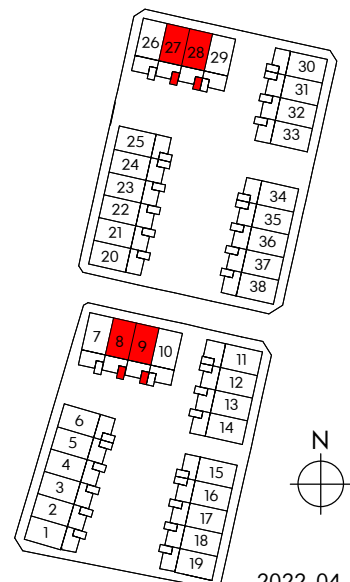

## Brf Fröa

Malmö

Hus: 8, 9, 27, 28

Storlek: 5 rok

Area: ca 109 kvm

# IKANO

Bostad

SKALA 1:100 (A4)

Rumshöjd 2,5 m där ej annat anges

Bröstningshöjd fönster 0,8 m där ej annat anges

Med reservation för eventuella ändringar och ytavvikelser

2022-04-07