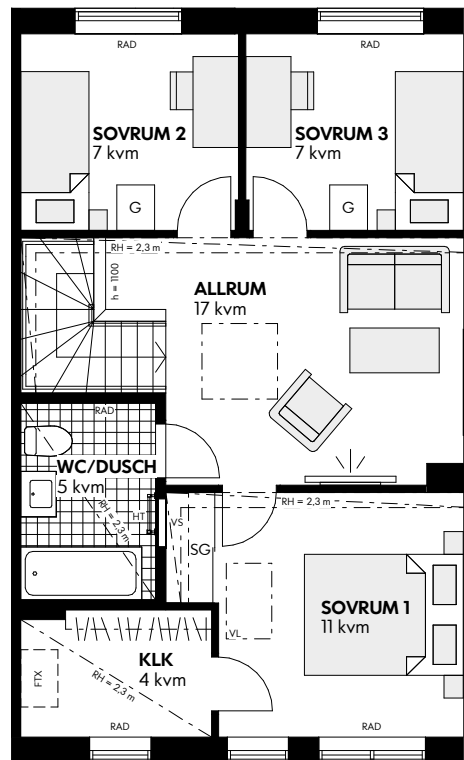

## Brf Fröa

Malmö

Hus: 8, 9, 27, 28

Storlek: 5 rok

Area: ca 109 kvm

# IKANO

Bostad

SKALA 1:100 (A4)

Rumshöjd 2,5 m där ej annat anges

Bröstningshöjd fönster 0,8 m där ej annat anges

Med reservation för eventuella ändringar och ytavvikelser

2022-04-07