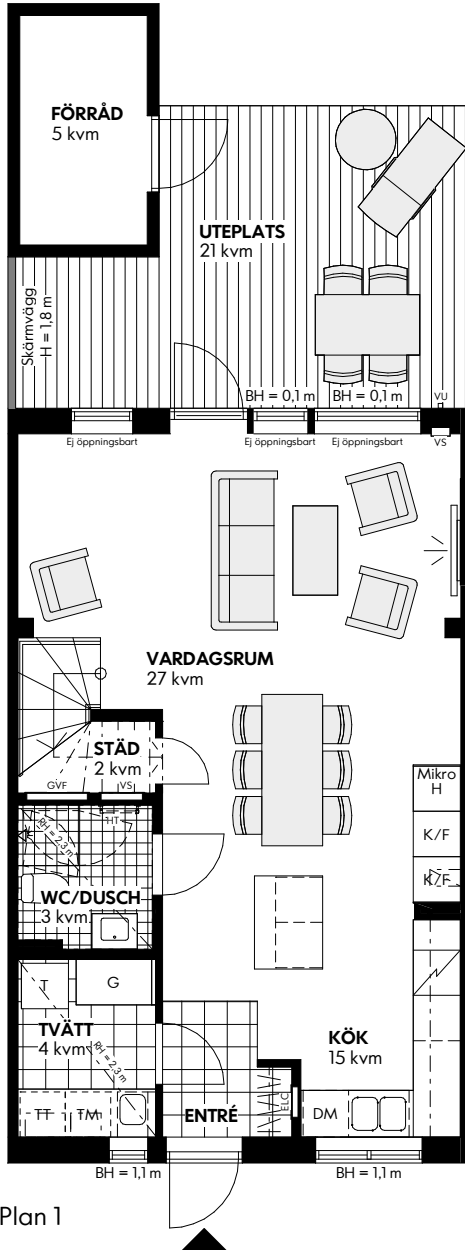

## Brf Fröa

Malmö

Hus: 8, 9, 27, 28

Storlek: 5 rok

Area: ca 109 kvm

# IKANO

Bostad

SKALA 1:100 (A4)

Rumshöjd 2,5 m där ej annat anges

Bröstningshöjd fönster 0,8 m där ej annat anges

Med reservation för eventuella ändringar och ytavvikelser

2022-04-07