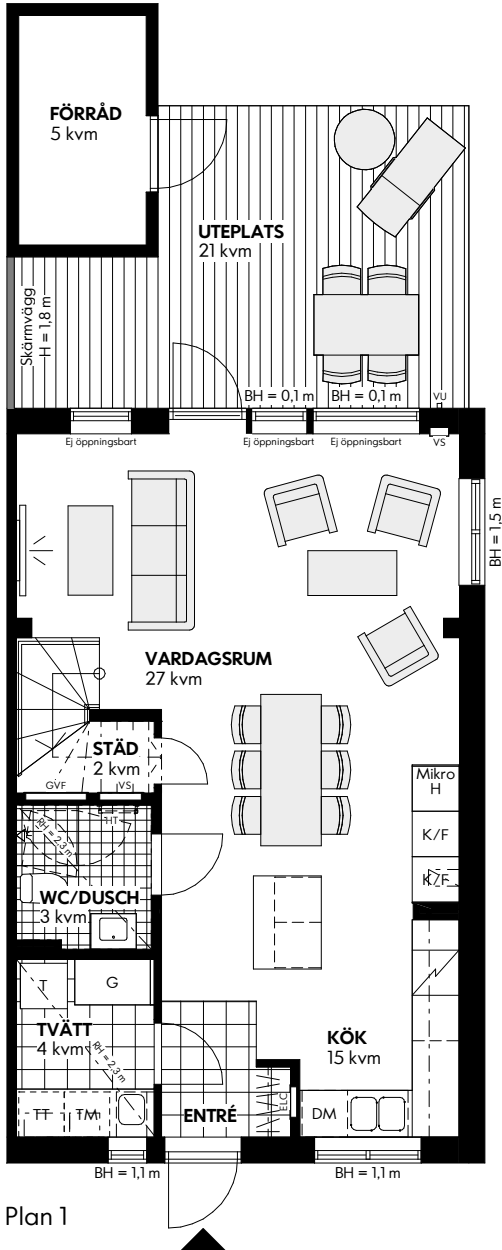

Bofakta

Brf Fröa Malmö

Hus: 7, 26

Storlek: 5 rok

Area: ca 109 kvm

IKANO

Bostad

SKALA 1:100 (A4)

Rumshöjd 2,5 m där ej annat anges

Bröstningshöjd fönster 0,8 m där ej annat anges

Med reservation för eventuella ändringar och ytavvikelser

2022-04-07