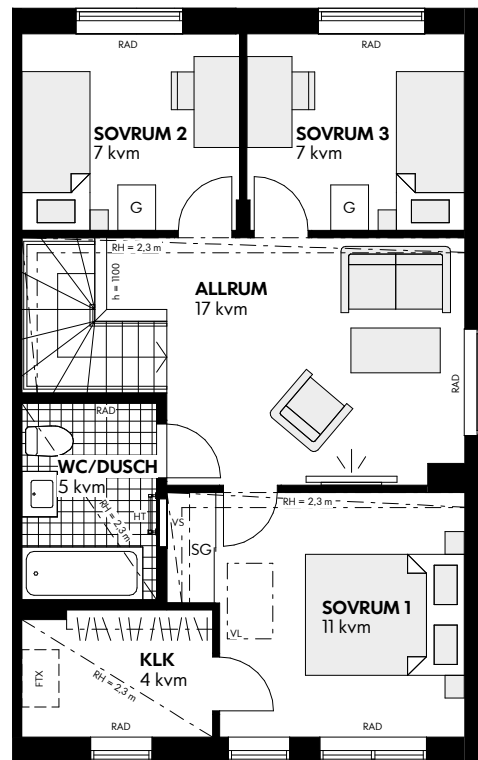

Bofakta

Brf Fröa Malmö

Hus: 7, 26

Storlek: 5 rok

Area: ca 109 kvm

IKANO

Bostad

SKALA 1:100 (A4)

Rumshöjd 2,5 m där ej annat anges

Bröstningshöjd fönster 0,8 m där ej annat anges

Med reservation för eventuella ändringar och ytavvikelser

2022-04-07