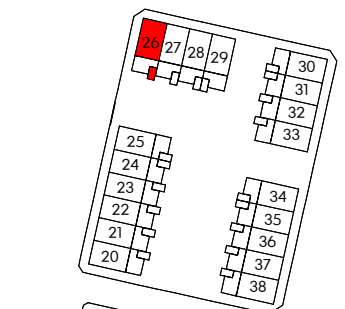

Bofakta

Brf Fröa Malmö

Hus: 7, 26

Storlek: 5 rok

Area: ca 109 kvm

IKANO

Bostad

SKALA 1:100 (A4)

Rumshöjd 2,5 m där ej annat anges

Bröstningshöjd fönster 0,8 m där ej annat anges

Med reservation för eventuella ändringar och ytavvikelser

2022-04-07