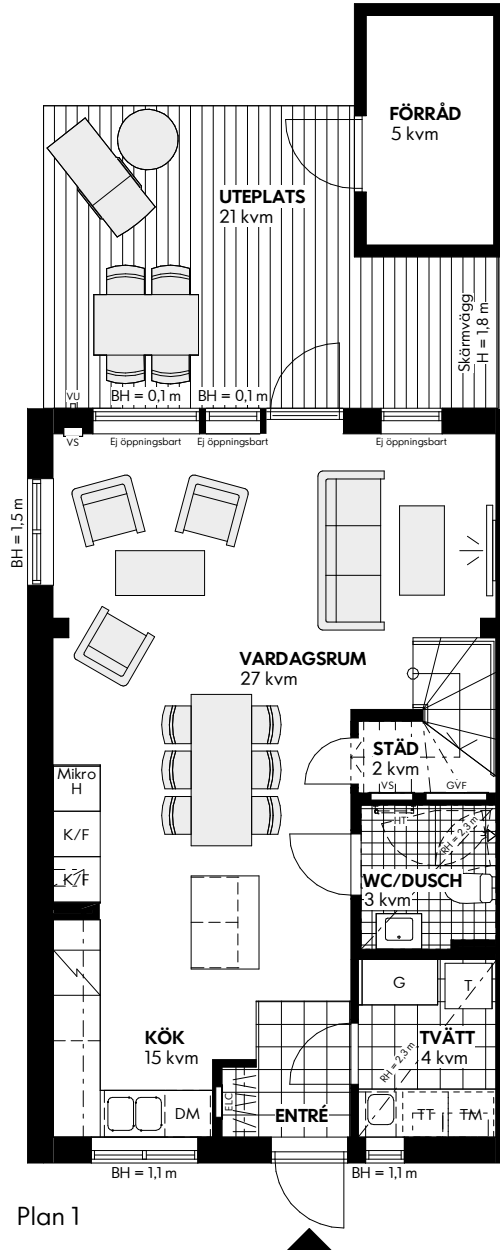

## Brf Fröa

Malmö

Hus: 6

Storlek: 5 rok

Area: ca 109 kvm

# IKANO

Bostad

SKALA 1:100 (A4)

Rumshöjd 2,5 m där ej annat anges

Bröstningshöjd fönster 0,8 m där ej annat anges

Med reservation för eventuella ändringar och ytavvikelser