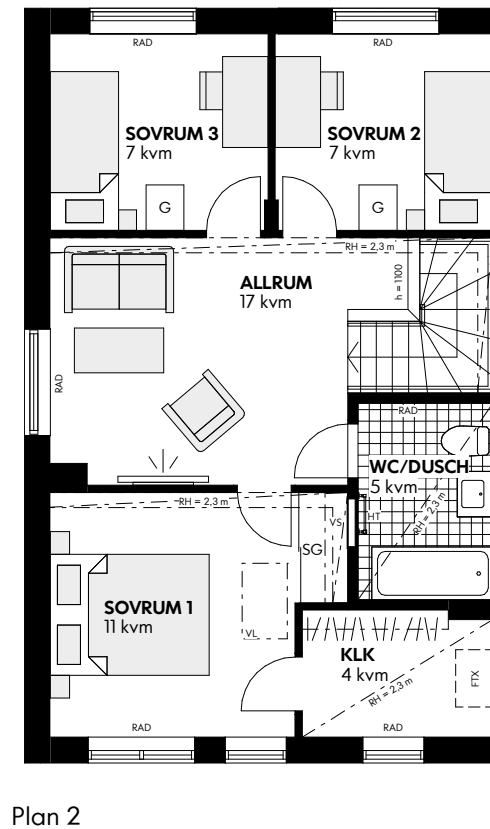

## Brf Fröa

Malmö

Hus: 6

Storlek: 5 rok

Area: ca 109 kvm

# IKANO

Bostad

SKALA 1:100 (A4)

Rumshöjd 2,5 m där ej annat anges

Bröstningshöjd fönster 0,8 m där ej annat anges

Med reservation för eventuella ändringar och ytavvikelser