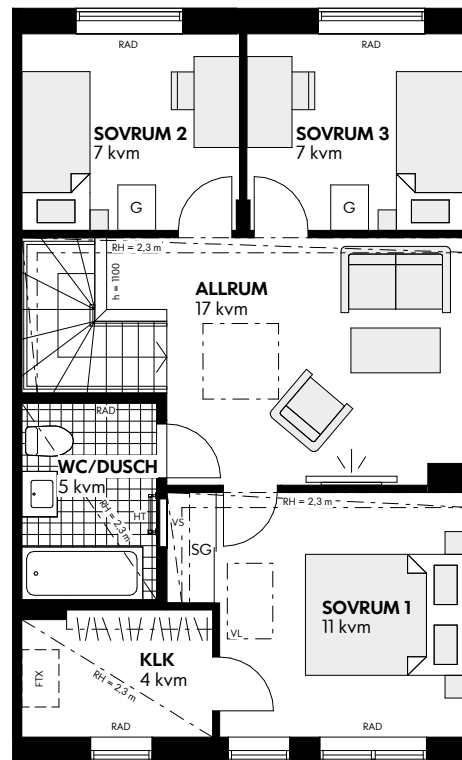

Bofakta

Brf Fröa Malmö

Hus: 2-5

Storlek: 5 rok

Area: ca 109 kvm

IKANO

Bostad

SKALA 1:100 (A4)

Rumshöjd 2,5 m där ej annat anges

Bröstningshöjd fönster 0,8 m där ej annat anges

Med reservation för eventuella ändringar och ytavvikelser