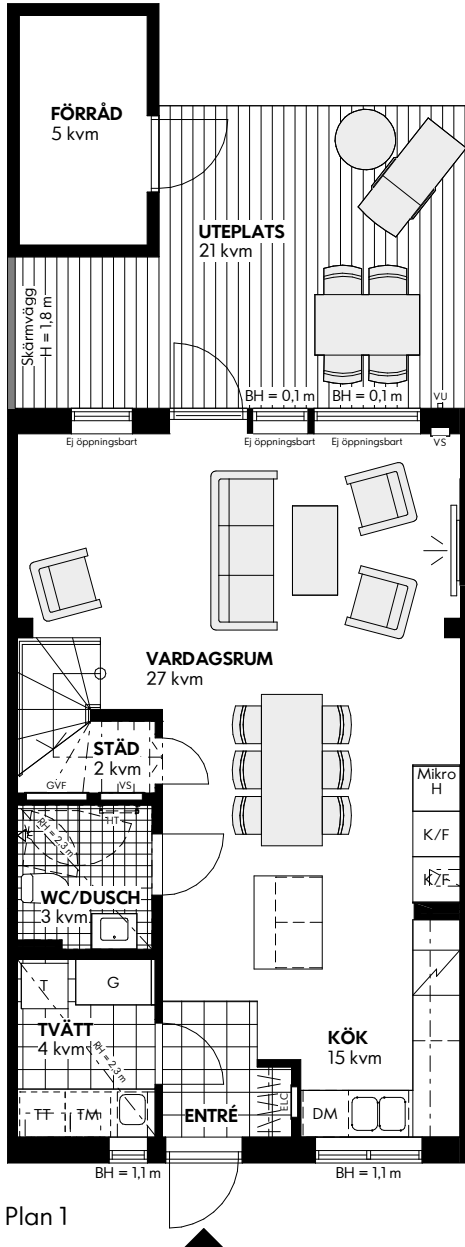

Bofakta

Brf Fröa Malmö

Hus: 2-5

Storlek: 5 rok

Area: ca 109 kvm

IKANO

Bostad

SKALA 1:100 (A4)

Rumshöjd 2,5 m där ej annat anges

Bröstningshöjd fönster 0,8 m där ej annat anges

Med reservation för eventuella ändringar och ytavvikelser