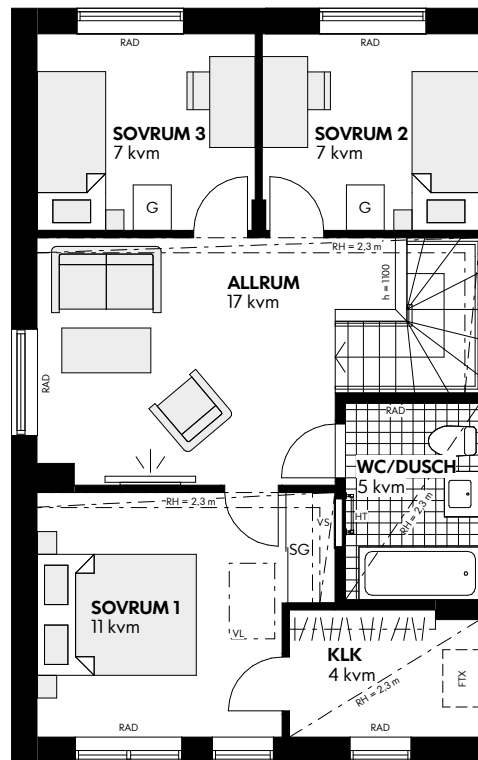

Bofakta

Brf Fröa

Malmö

Hus: 14, 19, 33, 38

Storlek: 5 rok

Area: ca 109 kvm

IKANO

Bostad

SKALA 1:100 (A4)

Rumshöjd 2,5 m där ej annat anges

Bröstningshöjd fönster 0,8 m där ej annat anges

Med reservation för eventuella ändringar och ytavvikelser