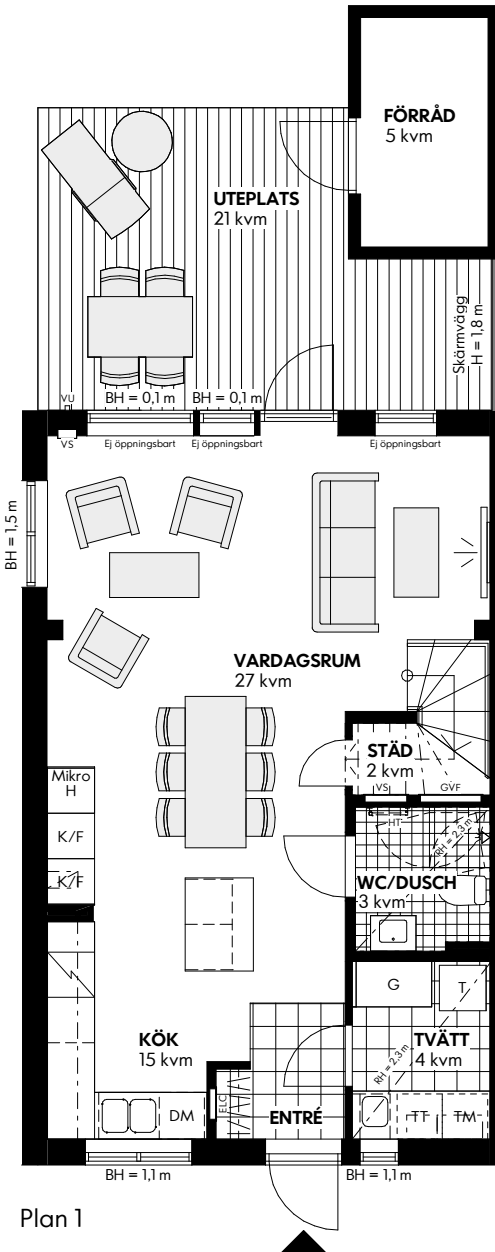

Bofakta

Brf Fröa

Malmö

Hus: 14, 19, 33, 38

Storlek: 5 rok

Area: ca 109 kvm

IKANO

Bostad

SKALA 1:100 (A4)

Rumshöjd 2,5 m där ej annat anges

Bröstningshöjd fönster 0,8 m där ej annat anges

Med reservation för eventuella ändringar och ytavvikelser