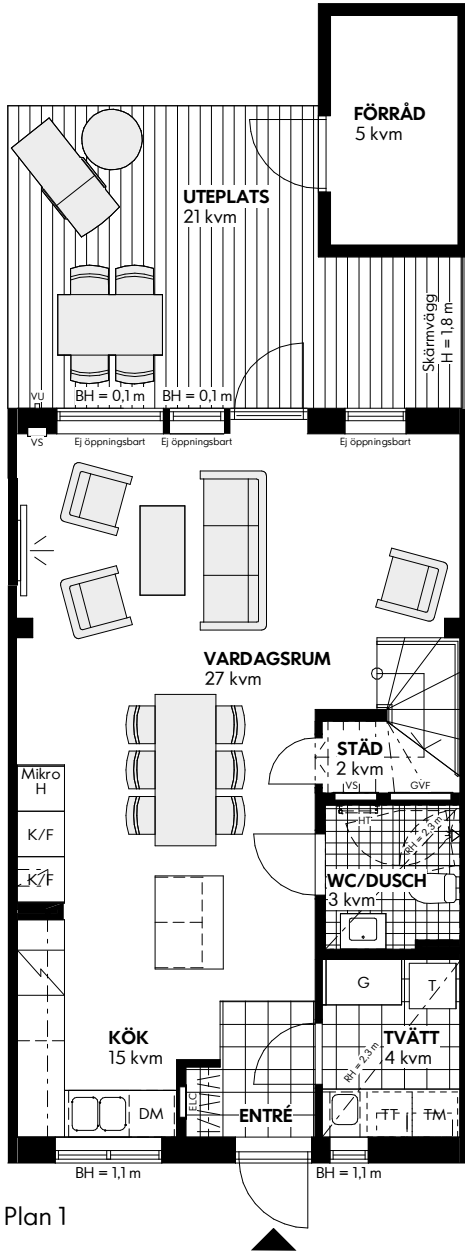

## Brf Fröa

Malmö

Hus: 12, 13, 16-18, 31, 32, 35-37

Storlek: 5 rok

Area: ca 109 kvm

# IKANO

Bostad

SKALA 1:100 (A4)

Rumshöjd 2,5 m där ej annat anges

Bröstningshöjd fönster 0,8 m där ej annat anges

Med reservation för eventuella ändringar och ytavvikelser