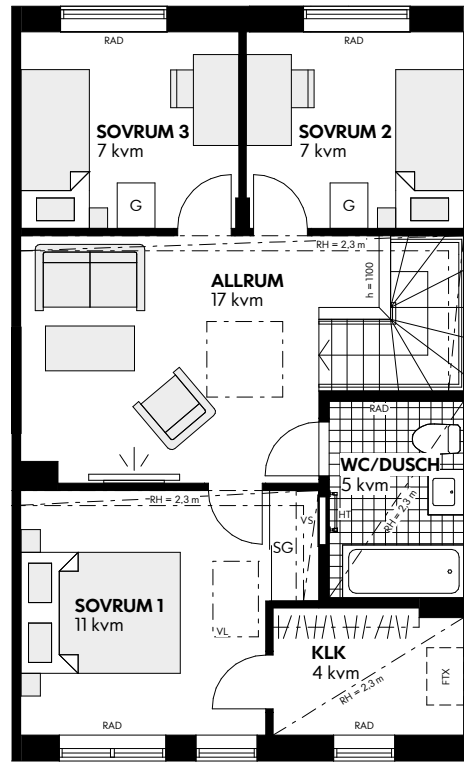

## Brf Fröa

Malmö

Hus: 12, 13, 16-18, 31, 32, 35-37

Storlek: 5 rok

Area: ca 109 kvm

# IKANO

Bostad

SKALA 1:100 (A4)

Rumshöjd 2,5 m där ej annat anges

Bröstningshöjd fönster 0,8 m där ej annat anges

Med reservation för eventuella ändringar och ytavvikelser