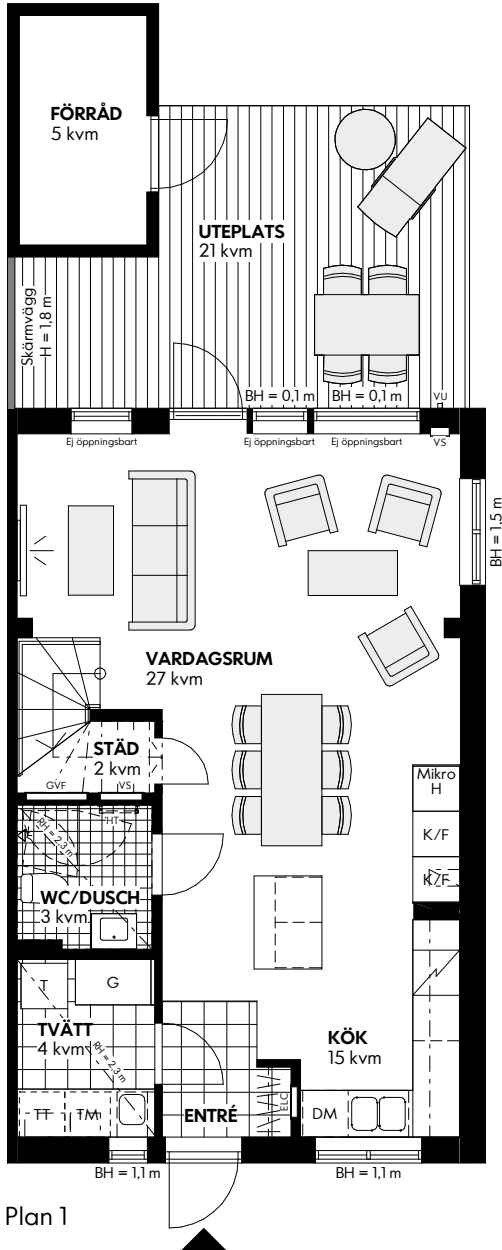

Bofakta

Brf Fröa Malmö

Hus: 11, 15, 30, 34
Storlek: 5 rok
Area: ca 109 kvm

IKANO

Bostad

SKALA 1:100 (A4)

Rumshöjd 2,5 m där ej annat anges
Bröstningshöjd fönster 0,8 m där ej annat anges
Med reservation för eventuella ändringar och ytavvikelser