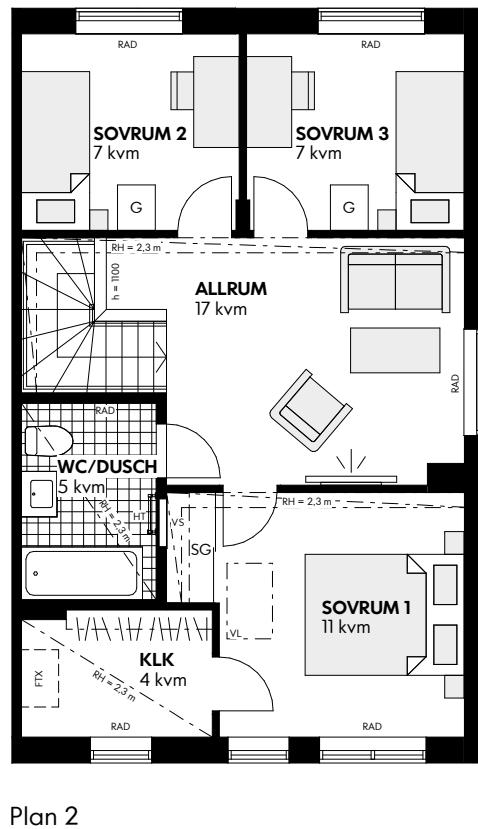

Bofakta

Brf Fröa Malmö

Hus: 11, 15, 30, 34
Storlek: 5 rok
Area: ca 109 kvm

IKANO

Bostad

SKALA 1:100 (A4)

Rumshöjd 2,5 m där ej annat anges
Bröstningshöjd fönster 0,8 m där ej annat anges
Med reservation för eventuella ändringar och ytavvikelser