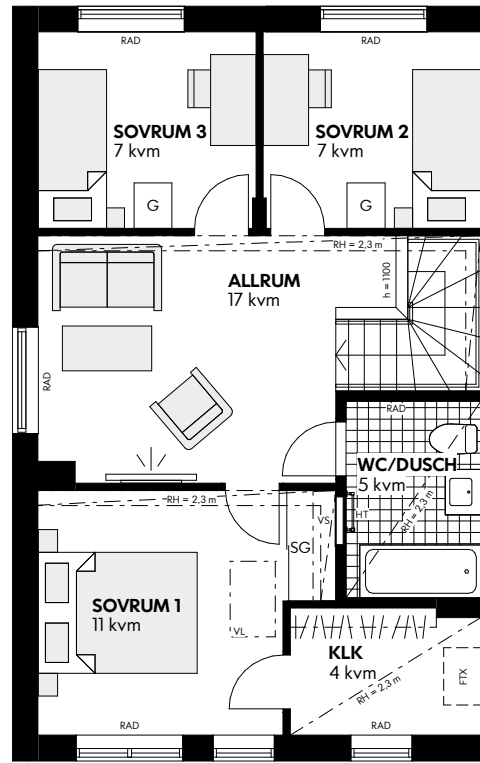

Bofakta

Brf Fröa

Malmö

Hus: 10, 29

Storlek: 5 rok

Area: ca 109 kvm

IKANO

Bostad

SKALA 1:100 (A4)

Rumshöjd 2,5 m där ej annat anges

Bröstningshöjd fönster 0,8 m där ej annat anges

Med reservation för eventuella ändringar och ytavvikelser

2022-04-07