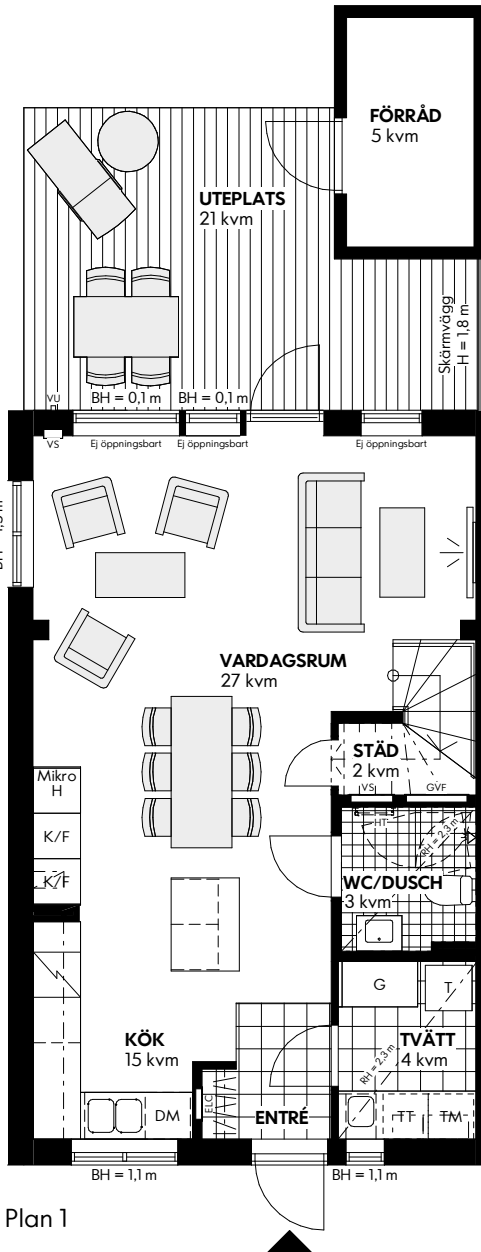

Bofakta

Brf Fröa

Malmö

Hus: 10, 29

Storlek: 5 rok

Area: ca 109 kvm

IKANO

Bostad

SKALA 1:100 (A4)

Rumshöjd 2,5 m där ej annat anges

Bröstningshöjd fönster 0,8 m där ej annat anges

Med reservation för eventuella ändringar och ytavvikelser

2022-04-07