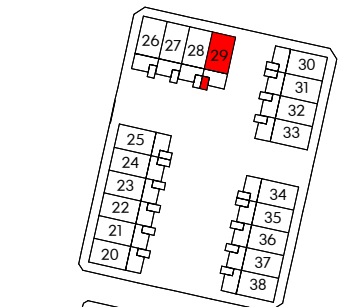

Bofakta

Brf Fröa

Malmö

Hus: 10, 29

Storlek: 5 rok

Area: ca 109 kvm

IKANO

Bostad

SKALA 1:100 (A4)

Rumshöjd 2,5 m där ej annat anges

Bröstningshöjd fönster 0,8 m där ej annat anges

Med reservation för eventuella ändringar och ytavvikelser

2022-04-07